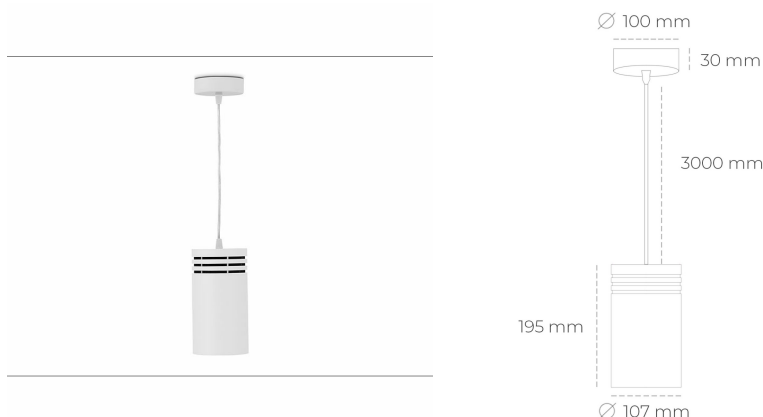

DOWNLIGHT LIDER Z 930 25W 23° WHITE CRI97 ON/OFF

LED	COB
Barwa światła	3000 [K] CRI97
CRI	90
Strumień led chip	2797 [lm]
Strumień światła z oprawy	2517 [lm]
Zasilanie systemu	25 [W]
Wydajność oprawy oświetleniowej	101 [lm/W]
Kąt świecenia	23°
Sterowanie	ON/OFF
MacAdam	3 SDCM

Downlight LED

Oprawa zwieszana typu downlight. Obudowa oprawy wykonana ze stopów aluminium. Posiada szklaną przesłonę. Dostępność w kolorze białym, czarnym i szarym. Na zamówienie istnieje możliwość lakierowania na dowolny kolor z palety RAL. Przewód zasilający o długości 300cm. Dostępne odbłyśniki w kątach 15, 23, 38, 45 i 60 stopni. Maksymalna moc lampy to 31W.

OPRAWA

Waga	1,17 [kg]
Ochronność IP , IK , klasa	IP 20, IK 1,
Kolor oprawy	WHITE
Rodzaj przesłony	Plastic
Napięcie zasilania	220-240V 50-60Hz

Uwaga: Wszystkie dane są wartościami typowymi. Tolerancja pomiarów +/-10%. Funkcje systemu mogą ulec zmianie wraz z ulepszeniami produktu ze względu na postęp techniczny.

OPCJE

kolor oprawy do wyboru z palety RAL - na zapytanie, przesłona antyodblśniowa "plaster miodu", możliwość sterowania mocą świecenia za pomocą systemu CASAMBI / DALI / PHASE CUT

Wygenerowano: 26.06.2024

+48 32 388 80 00

www.corra.pl
cora@cora.pl

Ulica: Ignatza Hakuby 18
41-914 Bytom, Polska