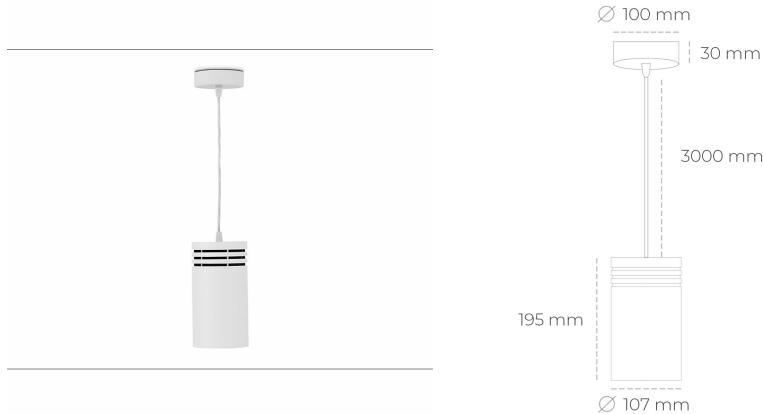

DOWNLIGHT LIDER Z 930 27W 60° WHITE PREMIUM WHITE ON/OFF

LED	COB
Barwa światła	3000 [K] PREMIUM WHITE
CRI	90
Strumień led chip	3911 [lm]
Strumień światła z oprawy	3519 [lm]
Zasilanie systemu	27 [W]
Wydajność oprawy oświetleniowej	130 [lm/W]
Kąt świecenia	60°
Sterowanie	ON/OFF
MacAdam	3 SDCM

Downlight LED

Oprawa zwieszana typu downlight. Obudowa oprawy wykonana ze stopów aluminium. Posiada szklaną przesłonę. Dostępność w kolorze białym, czarnym i szarym. Na zamówienie istnieje możliwość lakierowania na dowolny kolor z palety RAL. Przewód zasilający o długości 300cm. Dostępne odbłyśniki w kątach 15, 23, 38, 45 i 60 stopni. Maksymalna moc lampy to 31W.

OPRAWA

Waga	1,17 [kg]
Ochronność IP , IK , klasa	IP 20, IK 1,
Kolor oprawy	WHITE
Rodzaj przesłony	Plastic
Napięcie zasilania	220-240V 50-60Hz

Uwaga: Wszystkie dane są wartościami typowymi. Tolerancja pomiarów +/-10%. Funkcje systemu mogą ulec zmianie wraz z ulepszeniami produktu ze względu na postęp techniczny.

OPCJE

kolor oprawy do wyboru z palety RAL - na zapytanie, przesłona antyodblśniowa "plaster miodu", możliwość sterowania mocą świecenia za pomocą systemu CASAMBI / DALI / PHASE CUT

Wygenerowano: 26.06.2024

+48 32 388 80 00

www.corra.pl
cora@cora.pl

Ulica: Ignatza Hakuby 18
41-914 Bytom, Polska