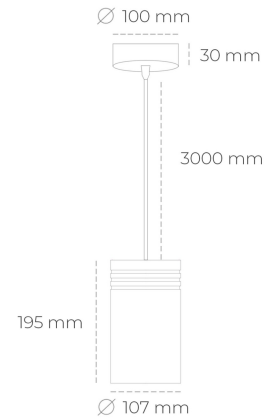

DOWNLIGHT LIDER Z 930 20W 60° WHITE PREMIUM WHITE ON/OFF

LED	COB
Barwa światła	3000 [K] PREMIUM WHITE
CRI	90
Strumień led chip	2880 [lm]
Strumień światła z oprawy	2592 [lm]
Zasilanie systemu	20 [W]
Wydajność oprawy oświetleniowej	130 [lm/W]
Kąt świecenia	60°
Sterowanie	ON/OFF
MacAdam	3 SDCM

Downlight LED

Oprawa zwieszana typu downlight. Obudowa oprawy wykonana ze stopów aluminium. Posiada szklaną przesłonę. Dostępność w kolorze białym, czarnym i szarym. Na zamówienie istnieje możliwość lakierowania na dowolny kolor z palety RAL. Przewód zasilający o długości 300cm. Dostępne odbłyśniki w kątach 15, 23, 38, 45 i 60 stopni. Maksymalna moc lampy to 31W.

OPRAWA

Waga	1,17 [kg]
Ochronność IP , IK , klasa	IP 20, IK 1,
Kolor oprawy	Plastic
Rodzaj przesłony	220-240V 50-60Hz
Napięcie zasilania	

Uwaga: Wszystkie dane są wartościami typowymi. Tolerancja pomiarów +/-10%. Funkcje systemu mogą ulec zmianie wraz z ulepszeniami produktu ze względu na postęp techniczny.

OPCJE

kolor oprawy do wyboru z palety RAL - na zapytanie, przesłona antyodbleniowa "plaster miodu", możliwość sterowania mocą świecenia za pomocą systemu CASAMBI / DALI / PHASE CUT

Wygenerowano: 17.09.2024