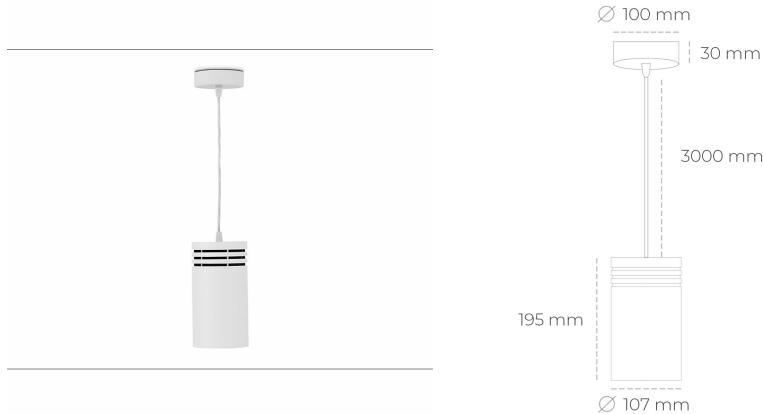

DOWNLIGHT LIDER Z 930 23W 38° WHITE PREMIUM WHITE ON/OFF

LED	COB
Barwa światła	3000 [K] PREMIUM WHITE
CRI	90
Strumień led chip	3403 [lm]
Strumień światła z oprawy	3062 [lm]
Zasilanie systemu	23 [W]
Wydajność oprawy oświetleniowej	133 [lm/W]
Kąt świecenia	38°
Sterowanie	ON/OFF
MacAdam	3 SDCM

Downlight LED

Oprawa zwieszana typu downlight. Obudowa oprawy wykonana ze stopów aluminium. Posiada szklaną przesłonę. Dostępność w kolorze białym, czarnym i szarym. Na zamówienie istnieje możliwość lakierowania na dowolny kolor z palety RAL. Przewód zasilający o długości 300cm. Dostępne odbłyśniki w kątach 15, 23, 38, 45 i 60 stopni. Maksymalna moc lampy to 31W.

OPRAWA

Waga	1,17 [kg]
Ochronność IP , IK , klasa	IP 20, IK 1,
Kolor oprawy	WHITE
Rodzaj przesłony	Plastic
Napięcie zasilania	220-240V 50-60Hz

Uwaga: Wszystkie dane są wartościami typowymi. Tolerancja pomiarów +/-10%. Funkcje systemu mogą ulec zmianie wraz z ulepszeniami produktu ze względu na postęp techniczny.

OPCJE

kolor oprawy do wyboru z palety RAL - na zapytanie, przesłona antyodbleniowa "plaster miodu", możliwość sterowania mocą świecenia za pomocą systemu CASAMBI / DALI / PHASE CUT

Wygenerowano: 26.06.2024

+48 32 388 80 00

www.corra.pl
cora@cora.pl

Ulica: Ignatza Hakuby 18
41-914 Bytom, Polska