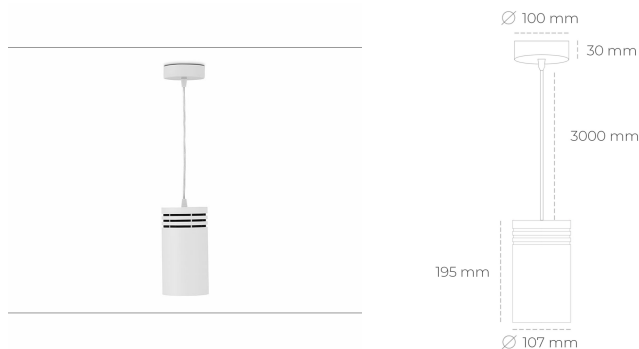

## DOWNLIGHT LIDER Z 930 27W 23° WHITE PREMIUM WHITE ON/OFF

Kod produktu: N202-K0003-HE930-HA-G23-ZA02\_700-S1-###

LED	COB
Barwa światła	3000 [K] PREMIUM WHITE
CRI	
Strumień led chip	90
Strumień światła z oprawy	3911 [lm]
Zasilanie systemu	3519 [lm]
Wydajność oprawy oświetleniowej	27 [W]
Kąt świecenia	130 [lm/W]
Sterowanie	23°
MacAdam	ON/OFF
	3 SDCM

### Downlight LED

Oprawa zwieszana typu downlight. Obudowa oprawy wykonana ze stopów aluminium. Posiada szklaną przesłonę. Dostępność w kolorze białym, czarnym i szarym. Na zamówienie istnieje możliwość lakierowania na dowolny kolor z palety RAL. Przewód zasilający o długości 300cm. Dostępne odbłyśniki w kątach 15, 23, 38, 45 i 60 stopni. Maksymalna moc lampy to 31W.

### OPRAWA

Waga	1.17 [kg]
Ochronność IP , IK , klasa	IP 20, IK 1,
Kolor oprawy	WHITE
Rodzaj przesłony	Plastic
Napięcie zasilania	220-240V 50-60Hz

Uwaga: Wszystkie dane są wartościami typowymi. Tolerancja pomiarów +/-10%. Funkcje systemu mogą ulec zmianie wraz z ulepszeniami produktu ze względu na postęp techniczny.