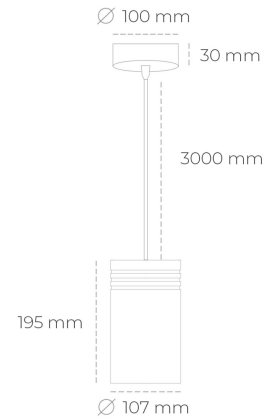

DOWNLIGHT LIDER Z 930 25W 23° WHITE PREMIUM WHITE ON/OFF

LED	COB
Barwa światła	3000 [K] PREMIUM WHITE
CRI	90
Strumień led chip	3659 [lm]
Strumień światła z oprawy	3293 [lm]
Zasilanie systemu	25 [W]
Wydajność oprawy oświetleniowej	132 [lm/W]
Kąt świecenia	23°
Sterowanie	ON/OFF
MacAdam	3 SDCM

Downlight LED

Oprawa zwieszana typu downlight. Obudowa oprawy wykonana ze stopów aluminium. Posiada szklaną przesłonę. Dostępność w kolorze białym, czarnym i szarym. Na zamówienie istnieje możliwość lakierowania na dowolny kolor z palety RAL. Przewód zasilający o długości 300cm. Dostępne odbłyśniki w kątach 15, 23, 38, 45 i 60 stopni. Maksymalna moc lampy to 31W.

OPRAWA

Waga	1,17 [kg]
Ochronność IP , IK , klasa	IP 20, IK 1,
Kolor oprawy	Plastic
Rodzaj przesłony	220-240V 50-60Hz
Napięcie zasilania	

Uwaga: Wszystkie dane są wartościami typowymi. Tolerancja pomiarów +/-10%. Funkcje systemu mogą ulec zmianie wraz z ulepszeniami produktu ze względu na postęp techniczny.

OPCJE

kolor oprawy do wyboru z palety RAL - na zapytanie, przesłona antyrefleksyjna "plaster miodu", możliwość sterowania mocą świecenia za pomocą systemu CASAMBI / DALI / PHASE CUT

Wygenerowano: 17.09.2024