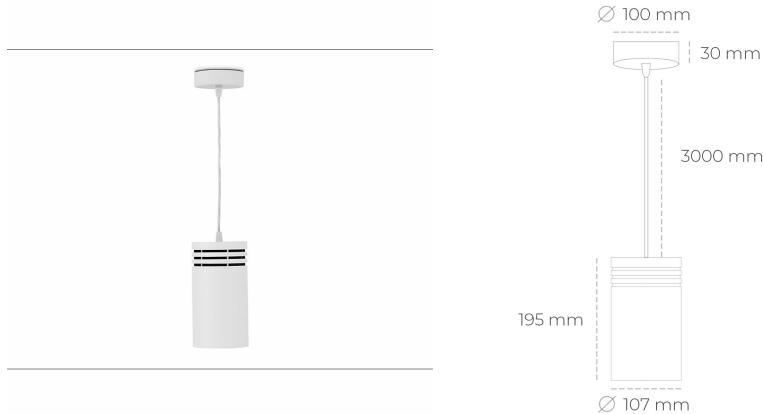

DOWNLIGHT LIDER Z 930 25W 23° WHITE PREMIUM WHITE ON/OFF

LED	COB
Barwa światła	3000 [K] PREMIUM WHITE
CRI	90
Strumień led chip	3659 [lm]
Strumień światła z oprawy	3293 [lm]
Zasilanie systemu	25 [W]
Wydajność oprawy oświetleniowej	132 [lm/W]
Kąt świecenia	23°
Sterowanie	ON/OFF
MacAdam	3 SDCM

Downlight LED

Oprawa zwieszana typu downlight. Obudowa oprawy wykonana ze stopów aluminium. Posiada szklaną przesłonę. Dostępność w kolorze białym, czarnym i szarym. Na zamówienie istnieje możliwość lakierowania na dowolny kolor z palety RAL. Przewód zasilający o długości 300cm. Dostępne odbłyśniki w kątach 15, 23, 38, 45 i 60 stopni. Maksymalna moc lampy to 31W.

OPRAWA

Waga	1,17 [kg]
Ochronność IP , IK , klasa	IP 20, IK 1,
Kolor oprawy	WHITE
Rodzaj przesłony	Plastic
Napięcie zasilania	220-240V 50-60Hz

Uwaga: Wszystkie dane są wartościami typowymi. Tolerancja pomiarów +/-10%. Funkcje systemu mogą ulec zmianie wraz z ulepszeniami produktu ze względu na postęp techniczny.

OPCJE

kolor oprawy do wyboru z palety RAL - na zapytanie, przesłona antyolśnieniowa "plaster miodu", możliwość sterowania mocą świecenia za pomocą systemu CASAMBI / DALI / PHASE CUT

Wygenerowano: 26.06.2024

+48 32 388 80 00

www.cora.pl
cora@cora.pl

Ulica: Ignatza Hakuby 18
41-914 Bytom, Polska