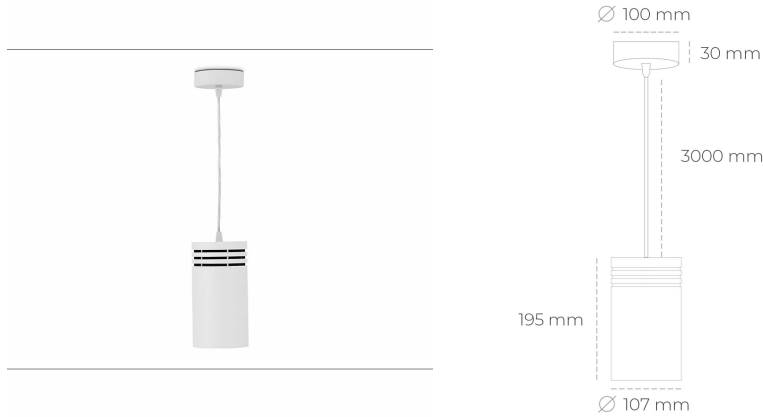

DOWNLIGHT LIDER Z 930 23W 23° WHITE PREMIUM WHITE ON/OFF

LED	COB
Barwa światła	3000 [K] PREMIUM WHITE
CRI	90
Strumień led chip	3403 [lm]
Strumień światła z oprawy	3062 [lm]
Zasilanie systemu	23 [W]
Wydajność oprawy oświetleniowej	133 [lm/W]
Kąt świecenia	23°
Sterowanie	ON/OFF
MacAdam	3 SDCM

Downlight LED

Oprawa zwieszana typu downlight. Obudowa oprawy wykonana ze stopów aluminium. Posiada szklaną przesłonę. Dostępność w kolorze białym, czarnym i szarym. Na zamówienie istnieje możliwość lakierowania na dowolny kolor z palety RAL. Przewód zasilający o długości 300cm. Dostępne odbłyśniki w kątach 15, 23, 38, 45 i 60 stopni. Maksymalna moc lampy to 31W.

OPRAWA

Waga	1,17 [kg]
Ochronność IP , IK , klasa	IP 20, IK 1,
Kolor oprawy	WHITE
Rodzaj przesłony	Plastic
Napięcie zasilania	220-240V 50-60Hz

Uwaga: Wszystkie dane są wartościami typowymi. Tolerancja pomiarów +/-10%. Funkcje systemu mogą ulec zmianie wraz z ulepszeniami produktu ze względu na postęp techniczny.

OPCJE

kolor oprawy do wyboru z palety RAL - na zapytanie, przesłona antyolśnieniowa "plaster miodu", możliwość sterowania mocą świecenia za pomocą systemu CASAMBI / DALI / PHASE CUT

Wygenerowano: 16.07.2024

+48 32 388 80 00

www.corra.pl
cora@cora.pl

Ulica: Ignatza Hakuby 18
41-914 Bytom, Polska