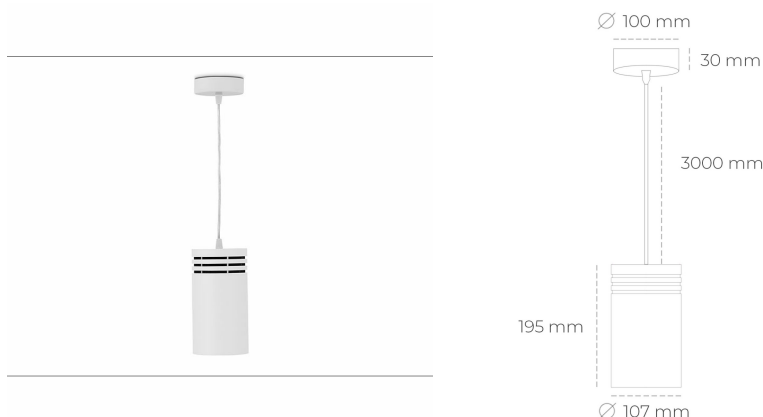

DOWNLIGHT LIDER Z 957 21W 38° WHITE SPECIAL ON/OFF

LED	COB
Barwa światła	5700 [K] SPECIAL
CRI	90
Strumień led chip	2788 [lm]
Strumień światła z oprawy	2509 [lm]
Zasilanie systemu	21 [W]
Wydajność oprawy oświetleniowej	119 [lm/W]
Kąt świecenia	38°
Sterowanie	ON/OFF
MacAdam	3 SDCM

Downlight LED

Oprawa zwieszana typu downlight. Obudowa oprawy wykonana ze stopów aluminium. Posiada szklaną przesłonę. Dostępność w kolorze białym, czarnym i szarym. Na zamówienie istnieje możliwość lakierowania na dowolny kolor z palety RAL. Przewód zasilający o długości 300cm. Dostępne odbłyśniki w kątach 15, 23, 38, 45 i 60 stopni. Maksymalna moc lampy to 31W.

OPRAWA

Waga	1,17 [kg]
Ochronność IP , IK , klasa	IP 20, IK 1,
Kolor oprawy	WHITE
Rodzaj przesłony	Plastic
Napięcie zasilania	220-240V 50-60Hz

Uwaga: Wszystkie dane są wartościami typowymi. Tolerancja pomiarów +/-10%. Funkcje systemu mogą ulec zmianie wraz z ulepszeniami produktu ze względu na postęp techniczny.

OPCJE

kolor oprawy do wyboru z palety RAL - na zapytanie, przesłona antyodbleniowa "plaster miodu", możliwość sterowania mocą świecenia za pomocą systemu CASAMBI / DALI / PHASE CUT

Wygenerowano: 16.07.2024

+48 32 388 80 00

www.cora.pl
cora@cora.pl

Ulica: Ignatza Hakuby 18
41-914 Bytom, Polska