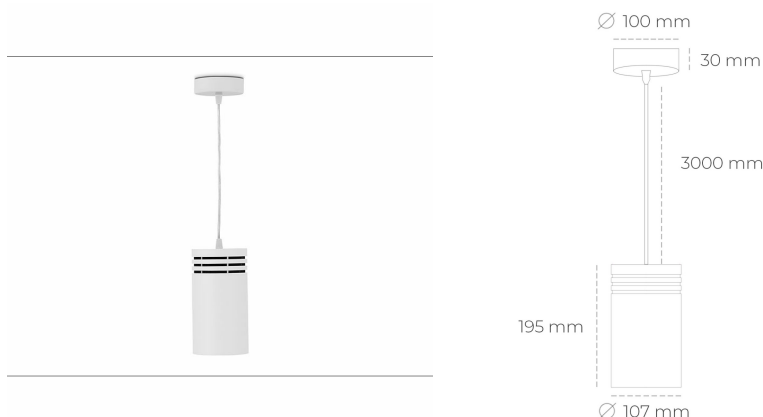

DOWNLIGHT LIDER Z 957 14W 38° WHITE SPECIAL ON/OFF

LED	COB
Barwa światła	5700 [K] SPECIAL
CRI	90
Strumień led chip	1820 [lm]
Strumień światła z oprawy	1638 [lm]
Zasilanie systemu	14 [W]
Wydajność oprawy oświetleniowej	117 [lm/W]
Kąt świecenia	38°
Sterowanie	ON/OFF
MacAdam	3 SDCM

Downlight LED

Oprawa zwieszana typu downlight. Obudowa oprawy wykonana ze stopów aluminium. Posiada szklaną przesłonę. Dostępność w kolorze białym, czarnym i szarym. Na zamówienie istnieje możliwość lakierowania na dowolny kolor z palety RAL. Przewód zasilający o długości 300cm. Dostępne odbłyśniki w kątach 15, 23, 38, 45 i 60 stopni. Maksymalna moc lampy to 31W.

OPRAWA

Waga	1,17 [kg]
Ochronność IP , IK , klasa	IP 20, IK 1,
Kolor oprawy	WHITE
Rodzaj przesłony	Plastic
Napięcie zasilania	220-240V 50-60Hz

Uwaga: Wszystkie dane są wartościami typowymi. Tolerancja pomiarów +/-10%. Funkcje systemu mogą ulec zmianie wraz z ulepszeniami produktu ze względu na postęp techniczny.

OPCJE

kolor oprawy do wyboru z palety RAL - na zapytanie, przesłona antyodblśniowa "plaster miodu", możliwość sterowania mocą świecenia za pomocą systemu CASAMBI / DALI / PHASE CUT

Wygenerowano: 26.06.2024

+48 32 388 80 00

www.corra.pl
cora@cora.pl

Ulica: Ignatza Hakuby 18
41-914 Bytom, Polska