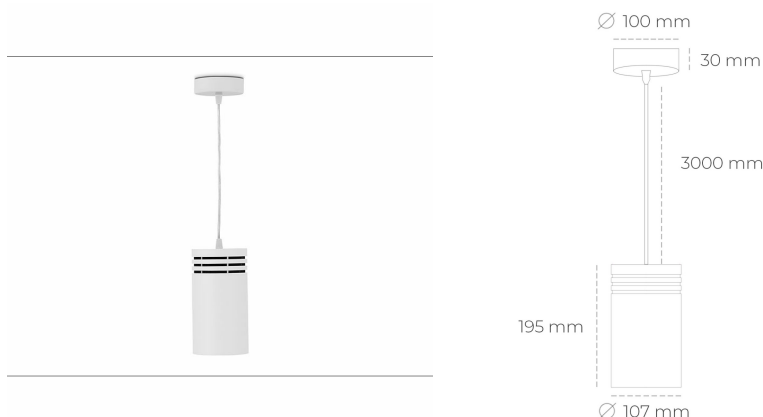

DOWNLIGHT LIDER Z 957 27W 23° WHITE SPECIAL ON/OFF

LED	COB
Barwa światła	5700 [K] SPECIAL
CRI	90
Strumień led chip	3484 [lm]
Strumień światła z oprawy	3135 [lm]
Zasilanie systemu	27 [W]
Wydajność oprawy oświetleniowej	116 [lm/W]
Kąt świecenia	23°
Sterowanie	ON/OFF
MacAdam	3 SDCM

Downlight LED

Oprawa zwieszana typu downlight. Obudowa oprawy wykonana ze stopów aluminium. Posiada szklaną przesłonę. Dostępność w kolorze białym, czarnym i szarym. Na zamówienie istnieje możliwość lakierowania na dowolny kolor z palety RAL. Przewód zasilający o długości 300cm. Dostępne odbłyśniki w kątach 15, 23, 38, 45 i 60 stopni. Maksymalna moc lampy to 31W.

OPRAWA

Waga	1,17 [kg]
Ochronność IP , IK , klasa	IP 20, IK 1,
Kolor oprawy	WHITE
Rodzaj przesłony	Plastic
Napięcie zasilania	220-240V 50-60Hz

Uwaga: Wszystkie dane są wartościami typowymi. Tolerancja pomiarów +/-10%. Funkcje systemu mogą ulec zmianie wraz z ulepszeniami produktu ze względu na postęp techniczny.

OPCJE

kolor oprawy do wyboru z palety RAL - na zapytanie, przesłona antyodbleniowa "plaster miodu", możliwość sterowania mocą świecenia za pomocą systemu CASAMBI / DALI / PHASE CUT

Wygenerowano: 26.06.2024

+48 32 388 80 00

www.corra.pl
cora@cora.pl

Ulica: Ignatza Hakuby 18
41-914 Bytom, Polska