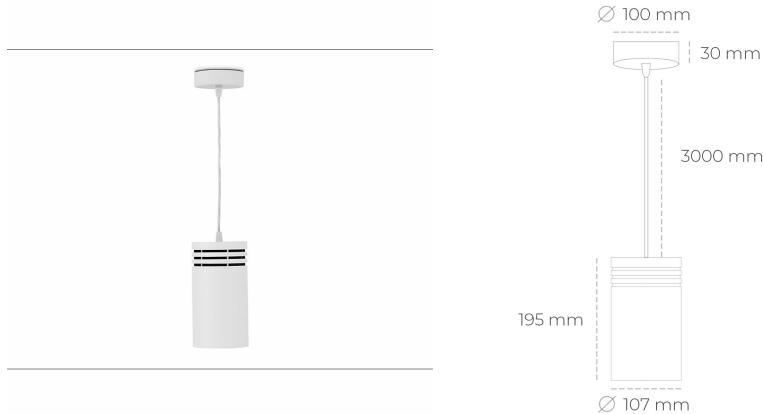

DOWNLIGHT LIDER Z 957 25W 15° WHITE SPECIAL ON/OFF

LED	COB
Barwa światła	5700 [K] SPECIAL
CRI	90
Strumień led chip	3255 [lm]
Strumień światła z oprawy	2929 [lm]
Zasilanie systemu	25 [W]
Wydajność oprawy oświetleniowej	117 [lm/W]
Kąt świecenia	15°
Sterowanie	ON/OFF
MacAdam	3 SDCM

Downlight LED

Oprawa zwieszana typu downlight. Obudowa oprawy wykonana ze stopów aluminium. Posiada szklaną przesłonę. Dostępność w kolorze białym, czarnym i szarym. Na zamówienie istnieje możliwość lakierowania na dowolny kolor z palety RAL. Przewód zasilający o długości 300cm. Dostępne odbłyśniki w kątach 15, 23, 38, 45 i 60 stopni. Maksymalna moc lampy to 31W.

OPRAWA

Waga	1,17 [kg]
Ochronność IP , IK , klasa	IP 20, IK 1,
Kolor oprawy	WHITE
Rodzaj przesłony	Plastic
Napięcie zasilania	220-240V 50-60Hz

Uwaga: Wszystkie dane są wartościami typowymi. Tolerancja pomiarów +/-10%. Funkcje systemu mogą ulec zmianie wraz z ulepszeniami produktu ze względu na postęp techniczny.

OPCJE

kolor oprawy do wyboru z palety RAL - na zapytanie, przesłona antyodbleniowa "plaster miodu", możliwość sterowania mocą świecenia za pomocą systemu CASAMBI / DALI / PHASE CUT

Wygenerowano: 26.06.2024

+48 32 388 80 00

www.cora.pl
cora@cora.pl

Ulica: Ignatza Hakuby 18
41-914 Bytom, Polska