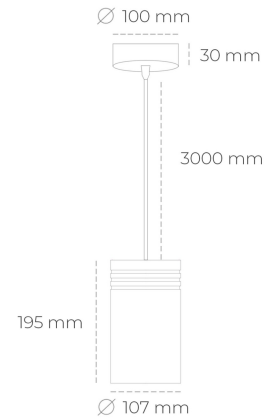

DOWNLIGHT LIDER Z 942 25W 60° WHITE MEAT WHITE ON/OFF

LED	COB
Barwa światła	4200 [K] MEAT WHITE
CRI	90
Strumień led chip	2519 [lm]
Strumień światła z oprawy	2267 [lm]
Zasilanie systemu	25 [W]
Wydajność oprawy oświetleniowej	91 [lm/W]
Kąt świecenia	60°
Sterowanie	ON/OFF
MacAdam	3 SDCM

Downlight LED

Oprawa zwieszana typu downlight. Obudowa oprawy wykonana ze stopów aluminium. Posiada szklaną przesłonę. Dostępność w kolorze białym, czarnym i szarym. Na zamówienie istnieje możliwość lakierowania na dowolny kolor z palety RAL. Przewód zasilający o długości 300cm. Dostępne odbłyśniki w kątach 15, 23, 38, 45 i 60 stopni. Maksymalna moc lampy to 31W.

OPRAWA

Waga	1,17 [kg]
Ochronność IP , IK , klasa	IP 20, IK 1,
Kolor oprawy	Plastic
Rodzaj przesłony	220-240V 50-60Hz
Napięcie zasilania	

Uwaga: Wszystkie dane są wartościami typowymi. Tolerancja pomiarów +/-10%. Funkcje systemu mogą ulec zmianie wraz z ulepszeniami produktu ze względu na postęp techniczny.

OPCJE

kolor oprawy do wyboru z palety RAL - na zapytanie, przesłona antyodbleniowa "plaster miodu", możliwość sterowania mocą świecenia za pomocą systemu CASAMBI / DALI / PHASE CUT

Wygenerowano: 17.09.2024