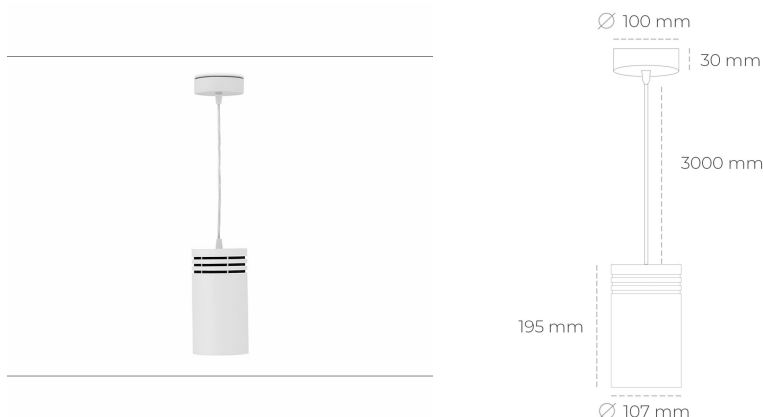

DOWNLIGHT LIDER Z 942 10W 45° WHITE MEAT WHITE ON/OFF

LED	COB
Barwa światła	4200 [K] MEAT WHITE
CRI	90
Strumień led chip	1023 [lm]
Strumień światła z oprawy	920 [lm]
Zasilanie systemu	10 [W]
Wydajność oprawy oświetleniowej	92 [lm/W]
Kąt świecenia	45°
Sterowanie	ON/OFF
MacAdam	3 SDCM

Downlight LED

Oprawa zwieszana typu downlight. Obudowa oprawy wykonana ze stopów aluminium. Posiada szklaną przesłonę. Dostępność w kolorze białym, czarnym i szarym. Na zamówienie istnieje możliwość lakierowania na dowolny kolor z palety RAL. Przewód zasilający o długości 300cm. Dostępne odbłyśniki w kątach 15, 23, 38, 45 i 60 stopni. Maksymalna moc lampy to 31W.

OPRAWA

Waga	1,17 [kg]
Ochronność IP , IK , klasa	IP 20, IK 1,
Kolor oprawy	WHITE
Rodzaj przesłony	Plastic
Napięcie zasilania	220-240V 50-60Hz

Uwaga: Wszystkie dane są wartościami typowymi. Tolerancja pomiarów +/-10%. Funkcje systemu mogą ulec zmianie wraz z ulepszeniami produktu ze względu na postęp techniczny.

OPCJE

kolor oprawy do wyboru z palety RAL - na zapytanie, przesłona antyolśnieniowa "plaster miodu", możliwość sterowania mocą świecenia za pomocą systemu CASAMBI / DALI / PHASE CUT

Wygenerowano: 26.06.2024

+48 32 388 80 00

www.corra.pl
cora@cora.pl

Ulica: Ignatza Hakuby 18
41-914 Bytom, Polska