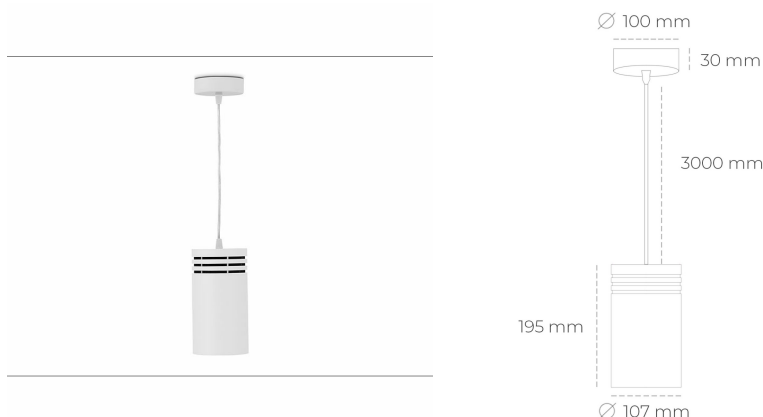

DOWNLIGHT LIDER Z 942 27W 38° WHITE MEAT WHITE ON/OFF

LED	COB
Barwa światła	4200 [K] MEAT WHITE
CRI	90
Strumień led chip	2695 [lm]
Strumień światła z oprawy	2425 [lm]
Zasilanie systemu	27 [W]
Wydajność oprawy oświetleniowej	90 [lm/W]
Kąt świecenia	38°
Sterowanie	ON/OFF
MacAdam	3 SDCM

Downlight LED

Oprawa zwieszana typu downlight. Obudowa oprawy wykonana ze stopów aluminium. Posiada szklaną przesłonę. Dostępność w kolorze białym, czarnym i szarym. Na zamówienie istnieje możliwość lakierowania na dowolny kolor z palety RAL. Przewód zasilający o długości 300cm. Dostępne odbłyśniki w kątach 15, 23, 38, 45 i 60 stopni. Maksymalna moc lampy to 31W.

OPRAWA

Waga	1,17 [kg]
Ochronność IP , IK , klasa	IP 20, IK 1,
Kolor oprawy	WHITE
Rodzaj przesłony	Plastic
Napięcie zasilania	220-240V 50-60Hz

Uwaga: Wszystkie dane są wartościami typowymi. Tolerancja pomiarów +/-10%. Funkcje systemu mogą ulec zmianie wraz z ulepszeniami produktu ze względu na postęp techniczny.

OPCJE

kolor oprawy do wyboru z palety RAL - na zapytanie, przesłona antyolśnieniowa "plaster miodu", możliwość sterowania mocą świecenia za pomocą systemu CASAMBI / DALI / PHASE CUT

Wygenerowano: 16.07.2024

+48 32 388 80 00

www.corra.pl
cora@cora.pl

Ulica: Ignatza Hakuby 18
41-914 Bytom, Polska