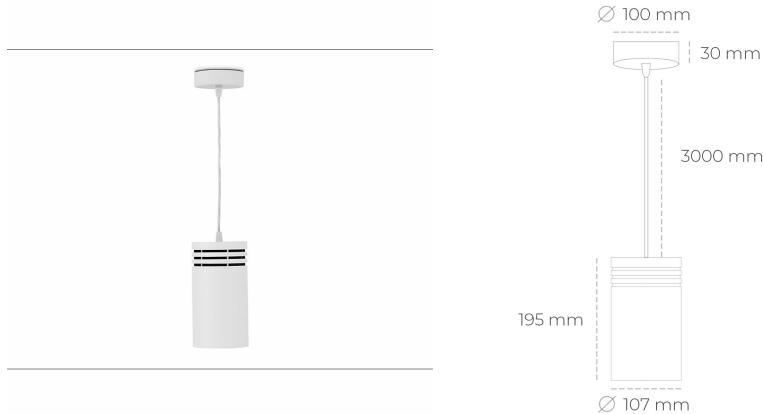

DOWNLIGHT LIDER Z 942 23W 15° WHITE MEAT WHITE ON/OFF

LED	COB
Barwa światła	4200 [K] MEAT WHITE
CRI	90
Strumień led chip	2340 [lm]
Strumień światła z oprawy	2106 [lm]
Zasilanie systemu	23 [W]
Wydajność oprawy oświetleniowej	92 [lm/W]
Kąt świecenia	15°
Sterowanie	ON/OFF
MacAdam	3 SDCM

Downlight LED

Oprawa zwieszana typu downlight. Obudowa oprawy wykonana ze stopów aluminium. Posiada szklaną przesłonę. Dostępność w kolorze białym, czarnym i szarym. Na zamówienie istnieje możliwość lakierowania na dowolny kolor z palety RAL. Przewód zasilający o długości 300cm. Dostępne odbłyśniki w kątach 15, 23, 38, 45 i 60 stopni. Maksymalna moc lampy to 31W.

OPRAWA

Waga	1,17 [kg]
Ochronność IP , IK , klasa	IP 20, IK 1,
Kolor oprawy	WHITE
Rodzaj przesłony	Plastic
Napięcie zasilania	220-240V 50-60Hz

Uwaga: Wszystkie dane są wartościami typowymi. Tolerancja pomiarów +/-10%. Funkcje systemu mogą ulec zmianie wraz z ulepszeniami produktu ze względu na postęp techniczny.

OPCJE

kolor oprawy do wyboru z palety RAL - na zapytanie, przesłona antyolśnieniowa "plaster miodu", możliwość sterowania mocą świecenia za pomocą systemu CASAMBI / DALI / PHASE CUT

Wygenerowano: 26.06.2024

+48 32 388 80 00

www.cora.pl
cora@cora.pl

Ulica: Ignatza Hakuby 18
41-914 Bytom, Polska