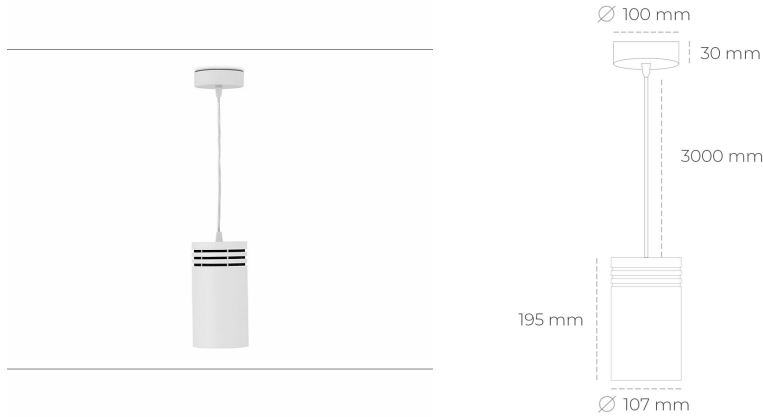

DOWNLIGHT LIDER Z 940 25W 60° WHITE HI EFFICIENT ON/OFF

LED	COB
Barwa światła	4000 [K] HI EFFICIENT
CRI	90
Strumień led chip	4090 [lm]
Strumień światła z oprawy	3681 [lm]
Zasilanie systemu	25 [W]
Wydajność oprawy oświetleniowej	147 [lm/W]
Kąt świecenia	60°
Sterowanie	ON/OFF
MacAdam	3 SDCM

Downlight LED

Oprawa zwieszana typu downlight. Obudowa oprawy wykonana ze stopów aluminium. Posiada szklaną przesłonę. Dostępność w kolorze białym, czarnym i szarym. Na zamówienie istnieje możliwość lakierowania na dowolny kolor z palety RAL. Przewód zasilający o długości 300cm. Dostępne odbłyśniki w kątach 15, 23, 38, 45 i 60 stopni. Maksymalna moc lampy to 31W.

OPRAWA

Waga	1,17 [kg]
Ochronność IP , IK , klasa	IP 20, IK 1,
Kolor oprawy	WHITE
Rodzaj przesłony	Plastic
Napięcie zasilania	220-240V 50-60Hz

Uwaga: Wszystkie dane są wartościami typowymi. Tolerancja pomiarów +/-10%. Funkcje systemu mogą ulec zmianie wraz z ulepszeniami produktu ze względu na postęp techniczny.

OPCJE

kolor oprawy do wyboru z palety RAL - na zapytanie, przesłona antyolśnieniowa "plaster miodu", możliwość sterowania mocą świecenia za pomocą systemu CASAMBI / DALI / PHASE CUT

Wygenerowano: 26.06.2024

+48 32 388 80 00

www.corra.pl
cora@cora.pl

Ulica: Ignatza Hakuby 18
41-914 Bytom, Polska