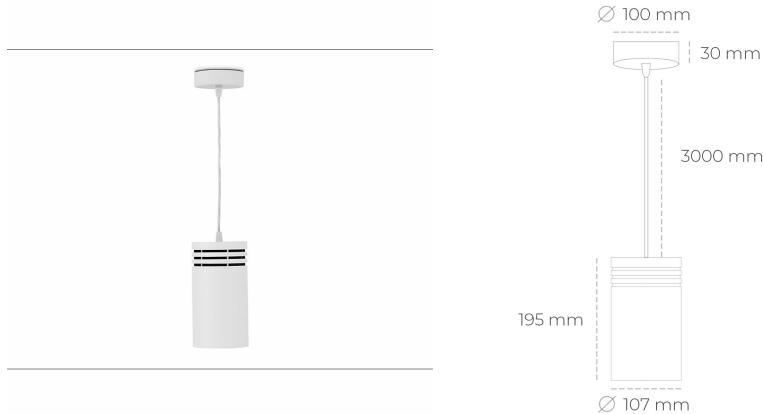

DOWNLIGHT LIDER Z 940 21W 45° WHITE HI EFFICIENT ON/OFF

LED	COB
Barwa światła	4000 [K] HI EFFICIENT
CRI	90
Strumień led chip	3492 [lm]
Strumień światła z oprawy	3142 [lm]
Zasilanie systemu	21 [W]
Wydajność oprawy oświetleniowej	150 [lm/W]
Kąt świecenia	45°
Sterowanie	ON/OFF
MacAdam	3 SDCM

Downlight LED

Oprawa zwieszana typu downlight. Obudowa oprawy wykonana ze stopów aluminium. Posiada szklaną przesłonę. Dostępność w kolorze białym, czarnym i szarym. Na zamówienie istnieje możliwość lakierowania na dowolny kolor z palety RAL. Przewód zasilający o długości 300cm. Dostępne odbłyśniki w kątach 15, 23, 38, 45 i 60 stopni. Maksymalna moc lampy to 31W.

OPRAWA

Waga	1,17 [kg]
Ochronność IP , IK , klasa	IP 20, IK 1,
Kolor oprawy	WHITE
Rodzaj przesłony	Plastic
Napięcie zasilania	220-240V 50-60Hz

Uwaga: Wszystkie dane są wartościami typowymi. Tolerancja pomiarów +/-10%. Funkcje systemu mogą ulec zmianie wraz z ulepszeniami produktu ze względu na postęp techniczny.

OPCJE

kolor oprawy do wyboru z palety RAL - na zapytanie, przesłona antyodblśniowa "plaster miodu", możliwość sterowania mocą świecenia za pomocą systemu CASAMBI / DALI / PHASE CUT

Wygenerowano: 26.06.2024

+48 32 388 80 00

www.corra.pl
cora@cora.pl

Ulica: Ignatza Hakuby 18
41-914 Bytom, Polska