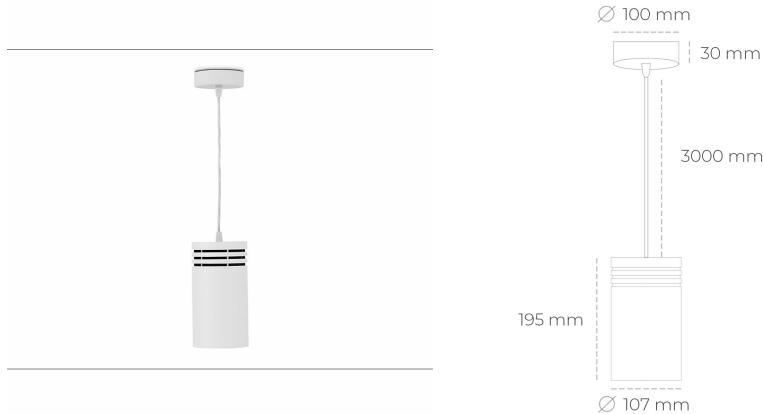

DOWNLIGHT LIDER Z 940 10W 45° WHITE HI EFFICIENT ON/OFF

LED	COB
Barwa światła	4000 [K] HI EFFICIENT
CRI	90
Strumień led chip	1625 [lm]
Strumień światła z oprawy	1462 [lm]
Zasilanie systemu	10 [W]
Wydajność oprawy oświetleniowej	146 [lm/W]
Kąt świecenia	45°
Sterowanie	ON/OFF
MacAdam	3 SDCM

Downlight LED

Oprawa zwieszana typu downlight. Obudowa oprawy wykonana ze stopów aluminium. Posiada szklaną przesłonę. Dostępność w kolorze białym, czarnym i szarym. Na zamówienie istnieje możliwość lakierowania na dowolny kolor z palety RAL. Przewód zasilający o długości 300cm. Dostępne odbłyśniki w kątach 15, 23, 38, 45 i 60 stopni. Maksymalna moc lampy to 31W.

OPRAWA

Waga	1,17 [kg]
Ochronność IP , IK , klasa	IP 20, IK 1,
Kolor oprawy	WHITE
Rodzaj przesłony	Plastic
Napięcie zasilania	220-240V 50-60Hz

Uwaga: Wszystkie dane są wartościami typowymi. Tolerancja pomiarów +/-10%. Funkcje systemu mogą ulec zmianie wraz z ulepszeniami produktu ze względu na postęp techniczny.

OPCJE

kolor oprawy do wyboru z palety RAL - na zapytanie, przesłona antyodblśniowa "plaster miodu", możliwość sterowania mocą świecenia za pomocą systemu CASAMBI / DALI / PHASE CUT

Wygenerowano: 26.06.2024

+48 32 388 80 00

www.corra.pl
cora@cora.pl

Ulica: Ignatza Hakuby 18
41-914 Bytom, Polska