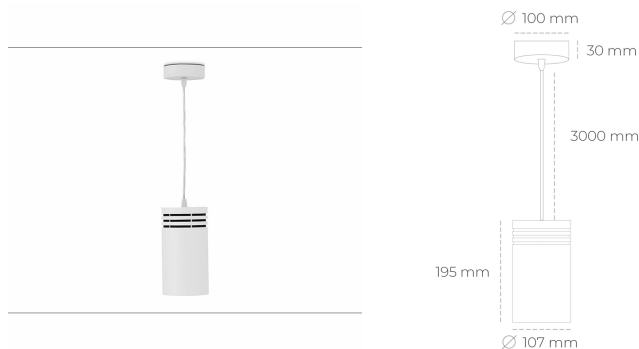

DOWNLIGHT LIDER Z 940 10W 23° WHITE HI EFFICIENT ON/OFF

Kod produktu: N202-K0003-BB940-H5-G23-ZA01_250-S1-###

LED	COB
Barwa światła	4000 [K] HI EFFICIENT
CRI	90
Strumień led chip	1625 [lm]
Strumień światła z oprawy	1462 [lm]
Zasilanie systemu	10 [W]
Wydajność oprawy oświetleniowej	146 [lm/W]
Kąt świecenia	23°
Sterowanie	ON/OFF
MacAdam	3 SDCM

Downlight LED

Oprawa zwieszana typu downlight. Obudowa oprawy wykonana ze stopów aluminium. Posiada szklaną przesłonę. Dostępność w kolorze białym, czarnym i szarym. Na zamówienie istnieje możliwość lakierowania na dowolny kolor z palety RAL. Przewód zasilający o długości 300cm. Dostępne odbłyśniki w kątach 15, 23, 38, 45 i 60 stopni. Maksymalna moc lampy to 31W.

OPRAWA

Waga	0.87 [kg]
Ochronność IP , IK , klasa	IP 20, IK 1,
Kolor oprawy	WHITE
Rodzaj przesłony	Plastic
Napięcie zasilania	220-240V 50-60Hz

Uwaga: Wszystkie dane są wartościami typowymi. Tolerancja pomiarów +/-10%. Funkcje systemu mogą ulec zmianie wraz z ulepszeniami produktu ze względu na postęp techniczny.