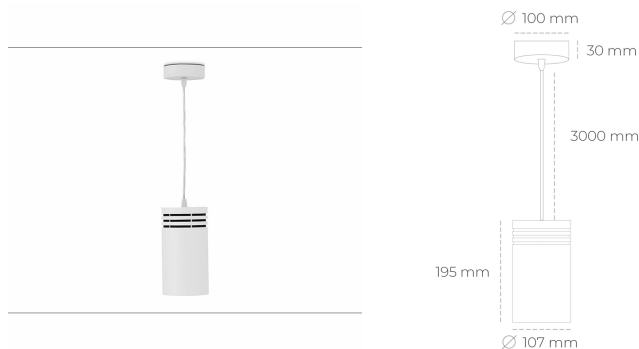

DOWNLIGHT LIDER Z 940 31W 15° WHITE HI EFFICIENT ON/OFF

Kod produktu: N202-K0003-BB940-H5-G15-ZA03_800-S1-###

LED	COB
Barwa światła	4000 [K] HI EFFICIENT
CRI	90
Strumień led chip	4964 [lm]
Strumień światła z oprawy	4467 [lm]
Zasilanie systemu	31 [W]
Wydajność oprawy oświetleniowej	144 [lm/W]
Kąt świecenia	15°
Sterowanie	ON/OFF
MacAdam	3 SDCM

Downlight LED

Oprawa zwieszana typu downlight. Obudowa oprawy wykonana ze stopów aluminium. Posiada szklaną przesłonę. Dostępność w kolorze białym, czarnym i szarym. Na zamówienie istnieje możliwość lakierowania na dowolny kolor z palety RAL. Przewód zasilający o długości 300cm. Dostępne odbłyśniki w kątach 15, 23, 38, 45 i 60 stopni. Maksymalna moc lampy to 31W.

OPRAWA

Waga	1.17 [kg]
Ochronność IP , IK , klasa	IP 20, IK 1,
Kolor oprawy	WHITE
Rodzaj przesłony	Plastic
Napięcie zasilania	220-240V 50-60Hz

Uwaga: Wszystkie dane są wartościami typowymi. Tolerancja pomiarów +/-10%. Funkcje systemu mogą ulec zmianie wraz z ulepszeniami produktu ze względu na postęp techniczny.