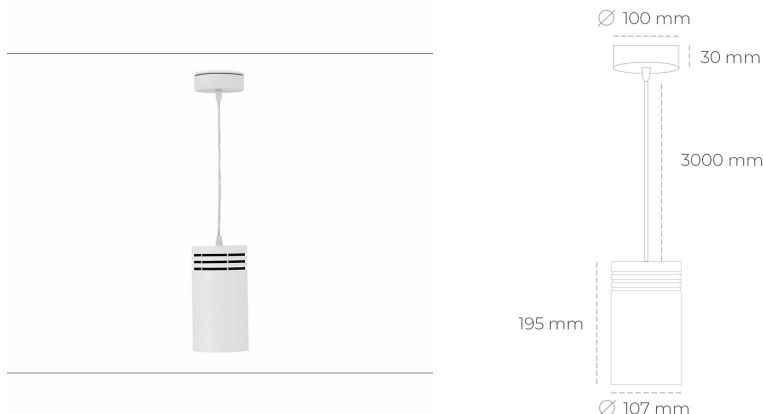

DOWNLIGHT LIDER Z 935 23W 45° WHITE HI EFFICIENT ON/OFF

LED	COB
Barwa światła	3500 [K] HI EFFICIENT
CRI	90
Strumień led chip	3624 [lm]
Strumień światła z oprawy	3261 [lm]
Zasilanie systemu	23 [W]
Wydajność oprawy oświetleniowej	142 [lm/W]
Kąt świecenia	45°
Sterowanie	ON/OFF
MacAdam	3 SDCM

Downlight LED

Oprawa zwieszana typu downlight. Obudowa oprawy wykonana ze stopów aluminium. Posiada szklaną przesłonę. Dostępność w kolorze białym, czarnym i szarym. Na zamówienie istnieje możliwość lakierowania na dowolny kolor z palety RAL. Przewód zasilający o długości 300cm. Dostępne odbłyśniki w kątach 15, 23, 38, 45 i 60 stopni. Maksymalna moc lampy to 31W.

OPRAWA

Waga	1,17 [kg]
Ochronność IP , IK , klasa	IP 20, IK 1,
Kolor oprawy	WHITE
Rodzaj przesłony	Plastic
Napięcie zasilania	220-240V 50-60Hz

Uwaga: Wszystkie dane są wartościami typowymi. Tolerancja pomiarów +/-10%. Funkcje systemu mogą ulec zmianie wraz z ulepszeniami produktu ze względu na postęp techniczny.

OPCJE

kolor oprawy do wyboru z palety RAL - na zapytanie, przesłona antyolśnieniowa "plaster miodu", możliwość sterowania mocą świecenia za pomocą systemu CASAMBI / DALI / PHASE CUT

Wygenerowano: 26.06.2024

+48 32 388 80 00

www.corra.pl
cora@cora.pl

Ulica: Ignatza Hakuby 18
41-914 Bytom, Polska