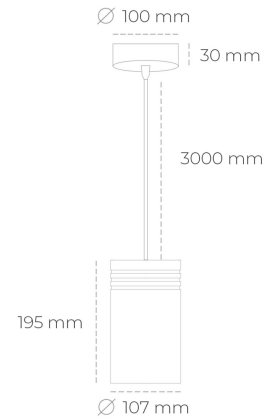

DOWNLIGHT LIDER Z 935 21W 45° WHITE HI EFFICIENT ON/OFF

LED	COB
Barwa światła	3500 [K] HI EFFICIENT
CRI	90
Strumień led chip	3341 [lm]
Strumień światła z oprawy	3006 [lm]
Zasilanie systemu	21 [W]
Wydajność oprawy oświetleniowej	143 [lm/W]
Kąt świecenia	45°
Sterowanie	ON/OFF
MacAdam	3 SDCM

Downlight LED

Oprawa zwieszana typu downlight. Obudowa oprawy wykonana ze stopów aluminium. Posiada szklaną przesłonę. Dostępność w kolorze białym, czarnym i szarym. Na zamówienie istnieje możliwość lakierowania na dowolny kolor z palety RAL. Przewód zasilający o długości 300cm. Dostępne odbłyśniki w kątach 15, 23, 38, 45 i 60 stopni. Maksymalna moc lampy to 31W.

OPRAWA

Waga	1,17 [kg]
Ochronność IP , IK , klasa	IP 20, IK 1,
Kolor oprawy	Plastic
Rodzaj przesłony	220-240V 50-60Hz
Napięcie zasilania	

Uwaga: Wszystkie dane są wartościami typowymi. Tolerancja pomiarów +/-10%. Funkcje systemu mogą ulec zmianie wraz z ulepszeniami produktu ze względu na postęp techniczny.

OPCJE

kolor oprawy do wyboru z palety RAL - na zapytanie, przesłona antyodbleniowa "plaster miodu", możliwość sterowania mocą świecenia za pomocą systemu CASAMBI / DALI / PHASE CUT

Wygenerowano: 17.09.2024