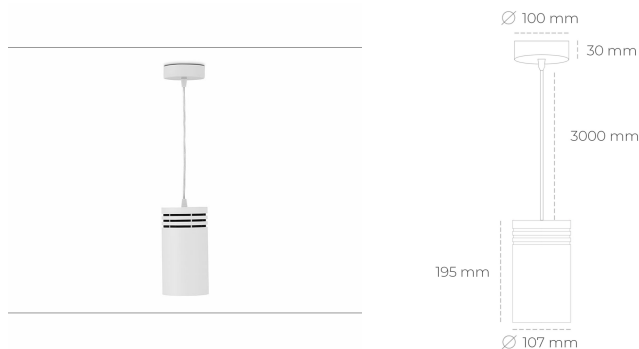

DOWNLIGHT LIDER Z 935 21W 45° WHITE HI EFFICIENT ON/OFF

Kod produktu: N202-K0003-BB935-H5-G45-ZA02_550-S1-###

LED	COB
Barwa światła	3500 [K] HI EFFICIENT
CRI	90
Strumień led chip	3341 [lm]
Strumień światła z oprawy	3006 [lm]
Zasilanie systemu	21 [W]
Wydajność oprawy oświetleniowej	143 [lm/W]
Kąt świecenia	45°
Sterowanie	ON/OFF
MacAdam	3 SDCM

Downlight LED

Oprawa zwieszana typu downlight. Obudowa oprawy wykonana ze stopów aluminium. Posiada szklaną przesłonę. Dostępność w kolorze białym, czarnym i szarym. Na zamówienie istnieje możliwość lakierowania na dowolny kolor z palety RAL. Przewód zasilający o długości 300cm. Dostępne odbłyśniki w kątach 15, 23, 38, 45 i 60 stopni. Maksymalna moc lampy to 31W.

OPRAWA

Waga	0.87 [kg]
Ochronność IP , IK , klasa	IP 20, IK 1,
Kolor oprawy	WHITE
Rodzaj przesłony	Plastic
Napięcie zasilania	220-240V 50-60Hz

Uwaga: Wszystkie dane są wartościami typowymi. Tolerancja pomiarów +/-10%. Funkcje systemu mogą ulec zmianie wraz z ulepszeniami produktu ze względu na postęp techniczny.