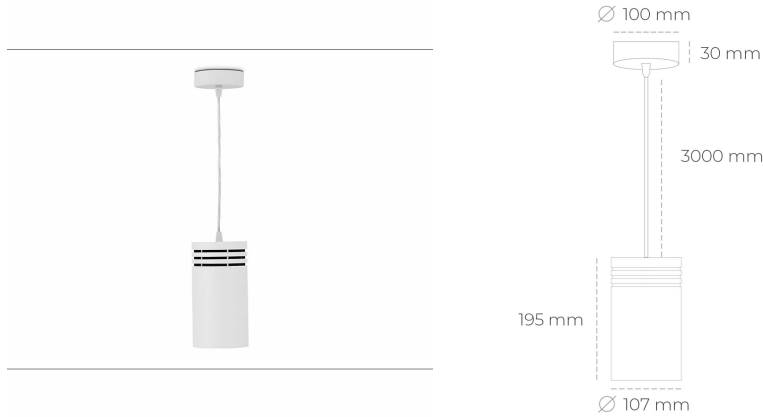

DOWNLIGHT LIDER Z 935 31W 23° WHITE HI EFFICIENT ON/OFF

LED	COB
Barwa światła	3500 [K] HI EFFICIENT
CRI	90
Strumień led chip	4723 [lm]
Strumień światła z oprawy	4250 [lm]
Zasilanie systemu	31 [W]
Wydajność oprawy oświetleniowej	137 [lm/W]
Kąt świecenia	23°
Sterowanie	ON/OFF
MacAdam	3 SDCM

Downlight LED

Oprawa zwieszana typu downlight. Obudowa oprawy wykonana ze stopów aluminium. Posiada szklaną przesłonę. Dostępność w kolorze białym, czarnym i szarym. Na zamówienie istnieje możliwość lakierowania na dowolny kolor z palety RAL. Przewód zasilający o długości 300cm. Dostępne odbłyśniki w kątach 15, 23, 38, 45 i 60 stopni. Maksymalna moc lampy to 31W.

OPRAWA

Waga	1,17 [kg]
Ochronność IP , IK , klasa	IP 20, IK 1,
Kolor oprawy	WHITE
Rodzaj przesłony	Plastic
Napięcie zasilania	220-240V 50-60Hz

Uwaga: Wszystkie dane są wartościami typowymi. Tolerancja pomiarów +/-10%. Funkcje systemu mogą ulec zmianie wraz z ulepszeniami produktu ze względu na postęp techniczny.

OPCJE

kolor oprawy do wyboru z palety RAL - na zapytanie, przesłona antyodblśniowa "plaster miodu", możliwość sterowania mocą świecenia za pomocą systemu CASAMBI / DALI / PHASE CUT

Wygenerowano: 26.06.2024

+48 32 388 80 00

www.cora.pl
cora@cora.pl

Ulica: Ignatza Hakuby 18
41-914 Bytom, Polska