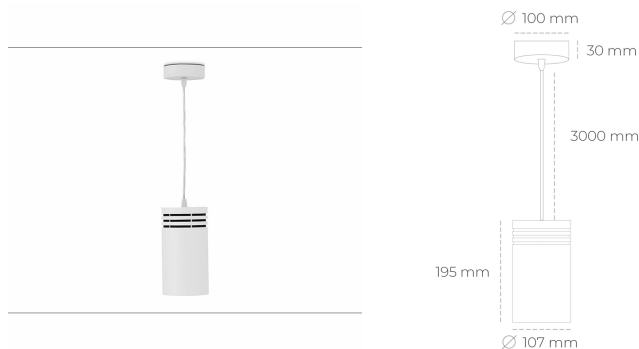

DOWNLIGHT LIDER Z 935 21W 23° WHITE HI EFFICIENT ON/OFF

Kod produktu: N202-K0003-BB935-H5-G23-ZA02_550-S1-###

LED	COB
Barwa światła	3500 [K] HI EFFICIENT
CRI	90
Strumień led chip	3341 [lm]
Strumień światła z oprawy	3006 [lm]
Zasilanie systemu	21 [W]
Wydajność oprawy oświetleniowej	143 [lm/W]
Kąt świecenia	23°
Sterowanie	ON/OFF
MacAdam	3 SDCM

Downlight LED

Oprawa zwieszana typu downlight. Obudowa oprawy wykonana ze stopów aluminium. Posiada szklaną przesłonę. Dostępność w kolorze białym, czarnym i szarym. Na zamówienie istnieje możliwość lakierowania na dowolny kolor z palety RAL. Przewód zasilający o długości 300cm. Dostępne odbłyśniki w kątach 15, 23, 38, 45 i 60 stopni. Maksymalna moc lampy to 31W.

OPRAWA

Waga	0.87 [kg]
Ochronność IP , IK , klasa	IP 20, IK 1,
Kolor oprawy	WHITE
Rodzaj przesłony	Plastic
Napięcie zasilania	220-240V 50-60Hz

Uwaga: Wszystkie dane są wartościami typowymi. Tolerancja pomiarów +/-10%. Funkcje systemu mogą ulec zmianie wraz z ulepszeniami produktu ze względu na postęp techniczny.