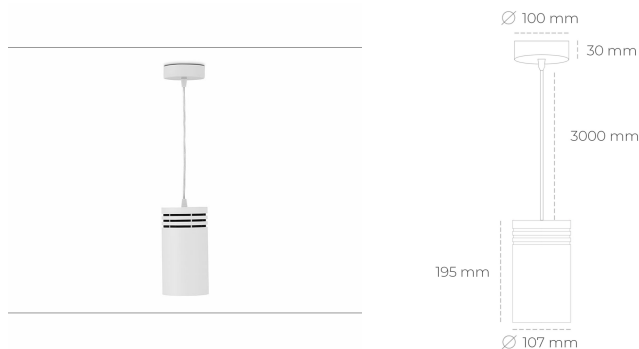

DOWNLIGHT LIDER Z 930 14W 38° WHITE HI EFFICIENT ON/OFF

Kod produktu: N202-K0003-BB930-H5-G38-ZA01_350-S1-###

LED	COB
Barwa światła	3000 [K] HI EFFICIENT
CRI	90
Strumień led chip	2256 [lm]
Strumień światła z oprawy	2030 [lm]
Zasilanie systemu	14 [W]
Wydajność oprawy oświetleniowej	145 [lm/W]
Kąt świecenia	38°
Sterowanie	ON/OFF
MacAdam	3 SDCM

Downlight LED

Oprawa zwieszana typu downlight. Obudowa oprawy wykonana ze stopów aluminium. Posiada szklaną przesłonę. Dostępność w kolorze białym, czarnym i szarym. Na zamówienie istnieje możliwość lakierowania na dowolny kolor z palety RAL. Przewód zasilający o długości 300cm. Dostępne odbłyśniki w kątach 15, 23, 38, 45 i 60 stopni. Maksymalna moc lampy to 31W.

OPRAWA

Waga	1.17 [kg]
Ochronność IP , IK , klasa	IP 20, IK 1,
Kolor oprawy	WHITE
Rodzaj przesłony	Plastic
Napięcie zasilania	220-240V 50-60Hz

Uwaga: Wszystkie dane są wartościami typowymi. Tolerancja pomiarów +/-10%. Funkcje systemu mogą ulec zmianie wraz z ulepszeniami produktu ze względu na postęp techniczny.