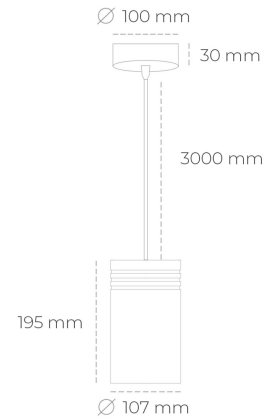

DOWNLIGHT LIDER Z 930 14W 15° WHITE HI EFFICIENT ON/OFF

LED	COB
Barwa światła	3000 [K] HI EFFICIENT
CRI	90
Strumień led chip	2256 [lm]
Strumień światła z oprawy	2030 [lm]
Zasilanie systemu	14 [W]
Wydajność oprawy oświetleniowej	145 [lm/W]
Kąt świecenia	15°
Sterowanie	ON/OFF
MacAdam	3 SDCM

Downlight LED

Oprawa zwieszana typu downlight. Obudowa oprawy wykonana ze stopów aluminium. Posiada szklaną przesłonę. Dostępność w kolorze białym, czarnym i szarym. Na zamówienie istnieje możliwość lakierowania na dowolny kolor z palety RAL. Przewód zasilający o długości 300cm. Dostępne odbłyśniki w kątach 15, 23, 38, 45 i 60 stopni. Maksymalna moc lampy to 31W.

OPRAWA

Waga	1,17 [kg]
Ochronność IP , IK , klasa	IP 20, IK 1,
Kolor oprawy	Plastic
Rodzaj przesłony	220-240V 50-60Hz
Napięcie zasilania	

Uwaga: Wszystkie dane są wartościami typowymi. Tolerancja pomiarów +/-10%. Funkcje systemu mogą ulec zmianie wraz z ulepszeniami produktu ze względu na postęp techniczny.

OPCJE

kolor oprawy do wyboru z palety RAL - na zapytanie, przesłona antyodbleniowa "plaster miodu", możliwość sterowania mocą świecenia za pomocą systemu CASAMBI / DALI / PHASE CUT

Wygenerowano: 17.09.2024