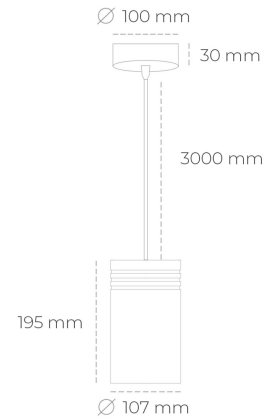

DOWNLIGHT LIDER Z 825 14W 60° BLACK BREAD ON/OFF

LED	COB
Barwa światła	2500 [K] BREAD
CRI	80
Strumień led chip	1674 [lm]
Strumień światła z oprawy	1506 [lm]
Zasilanie systemu	14 [W]
Wydajność oprawy oświetleniowej	108 [lm/W]
Kąt świecenia	60°
Sterowanie	ON/OFF
MacAdam	3 SDCM

Downlight LED

Oprawa zwieszana typu downlight. Obudowa oprawy wykonana ze stopów aluminium. Posiada szklaną przesłonę. Dostępność w kolorze białym, czarnym i szarym. Na zamówienie istnieje możliwość lakierowania na dowolny kolor z palety RAL. Przewód zasilający o długości 300cm. Dostępne odbłyśniki w kątach 15, 23, 38, 45 i 60 stopni. Maksymalna moc lampy to 31W.

OPRAWA

Waga	1,17 [kg]
Ochronność IP , IK , klasa	IP 20, IK 1,
Kolor oprawy	WHITE
Rodzaj przesłony	Plastic
Napięcie zasilania	220-240V 50-60Hz

Uwaga: Wszystkie dane są wartościami typowymi. Tolerancja pomiarów +/-10%. Funkcje systemu mogą ulec zmianie wraz z ulepszeniami produktu ze względu na postęp techniczny.

OPCJE

kolor oprawy do wyboru z palety RAL - na zapytanie, przesłona antyodbleniowa "plaster miodu", możliwość sterowania mocą świecenia za pomocą systemu CASAMBI / DALI / PHASE CUT

Wygenerowano: 17.09.2024