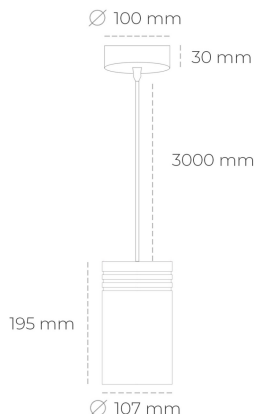

DOWNLIGHT LIDER Z 825 27W 45° BLACK BREAD ON/OFF

LED	COB
Barwa światła	2500 [K] BREAD
CRI	80
Strumień led chip	3169 [lm]
Strumień światła z oprawy	2852 [lm]
Zasilanie systemu	27 [W]
Wydajność oprawy oświetleniowej	106 [lm/W]
Kąt świecenia	45°
Sterowanie	ON/OFF
MacAdam	3 SDCM

Downlight LED

Oprawa zwieszana typu downlight. Obudowa oprawy wykonana ze stopów aluminium. Posiada szklaną przesłonę. Dostępność w kolorze białym, czarnym i szarym. Na zamówienie istnieje możliwość lakierowania na dowolny kolor z palety RAL. Przewód zasilający o długości 300cm. Dostępne odbłyśniki w kątach 15, 23, 38, 45 i 60 stopni. Maksymalna moc lampy to 31W.

OPRAWA

Waga	1,17 [kg]
Ochronność IP , IK , klasa	IP 20, IK 1,
Kolor oprawy	BLACK
Rodzaj przesłony	Plastic
Napięcie zasilania	220-240V 50-60Hz

Uwaga: Wszystkie dane są wartościami typowymi. Tolerancja pomiarów +/-10%. Funkcje systemu mogą ulec zmianie wraz z ulepszeniami produktu ze względu na postęp techniczny.

OPCJE

kolor oprawy do wyboru z palety RAL - na zapytanie, przesłona antyodblśniowa "plaster miodu", możliwość sterowania mocą świecenia za pomocą systemu CASAMBI / DALI / PHASE CUT

Wygenerowano: 26.06.2024

+48 32 388 80 00

www.corra.pl
cora@cora.pl

Ulica: Ignatza Hakuby 18
41-914 Bytom, Polska