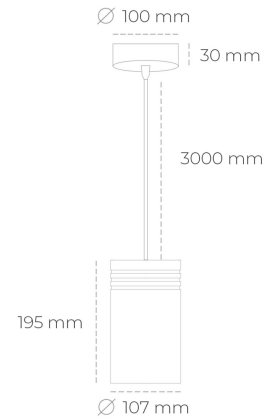

DOWNLIGHT LIDER Z 825 27W 23° BLACK BREAD ON/OFF

LED	COB
Barwa światła	2500 [K] BREAD
CRI	80
Strumień led chip	3169 [lm]
Strumień światła z oprawy	2852 [lm]
Zasilanie systemu	27 [W]
Wydajność oprawy oświetleniowej	106 [lm/W]
Kąt świecenia	23°
Sterowanie	ON/OFF
MacAdam	3 SDCM

Downlight LED

Oprawa zwieszana typu downlight. Obudowa oprawy wykonana ze stopów aluminium. Posiada szklaną przesłonę. Dostępność w kolorze białym, czarnym i szarym. Na zamówienie istnieje możliwość lakierowania na dowolny kolor z palety RAL. Przewód zasilający o długości 300cm. Dostępne odbłyśniki w kątach 15, 23, 38, 45 i 60 stopni. Maksymalna moc lampy to 31W.

OPRAWA

Waga	1,17 [kg]
Ochronność IP , IK , klasa	IP 20, IK 1,
Kolor oprawy	WHITE
Rodzaj przesłony	Plastic
Napięcie zasilania	220-240V 50-60Hz

Uwaga: Wszystkie dane są wartościami typowymi. Tolerancja pomiarów +/-10%. Funkcje systemu mogą ulec zmianie wraz z ulepszeniami produktu ze względu na postęp techniczny.

OPCJE

kolor oprawy do wyboru z palety RAL - na zapytanie, przesłona antyodbleniowa "plaster miodu", możliwość sterowania mocą świecenia za pomocą systemu CASAMBI / DALI / PHASE CUT

Wygenerowano: 17.09.2024