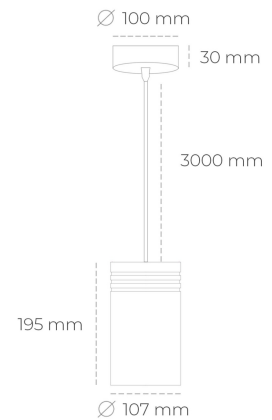

DOWNLIGHT LIDER Z 820 21W 38° BLACK MEAT PINK ON/OFF

LED	COB
Barwa światła	2000 [K] MEAT PINK
CRI	80
Strumień led chip	1845 [lm]
Strumień światła z oprawy	1660 [lm]
Zasilanie systemu	21 [W]
Wydajność oprawy oświetleniowej	79 [lm/W]
Kąt świecenia	38°
Sterowanie	ON/OFF
MacAdam	3 SDCM

Downlight LED

Oprawa zwieszana typu downlight. Obudowa oprawy wykonana ze stopów aluminium. Posiada szklaną przesłonę. Dostępność w kolorze białym, czarnym i szarym. Na zamówienie istnieje możliwość lakierowania na dowolny kolor z palety RAL. Przewód zasilający o długości 300cm. Dostępne odbłyśniki w kątach 15, 23, 38, 45 i 60 stopni. Maksymalna moc lampy to 31W.

OPRAWA

Waga	1,17 [kg]
Ochronność IP , IK , klasa	IP 20, IK 1,
Kolor oprawy	WHITE
Rodzaj przesłony	Plastic
Napięcie zasilania	220-240V 50-60Hz

Uwaga: Wszystkie dane są wartościami typowymi. Tolerancja pomiarów +/-10%. Funkcje systemu mogą ulec zmianie wraz z ulepszeniami produktu ze względu na postęp techniczny.

OPCJE

kolor oprawy do wyboru z palety RAL - na zapytanie, przesłona antyodblśnieniowa "plaster miodu", możliwość sterowania mocą świecenia za pomocą systemu CASAMBI / DALI / PHASE CUT

Wygenerowano: 17.09.2024