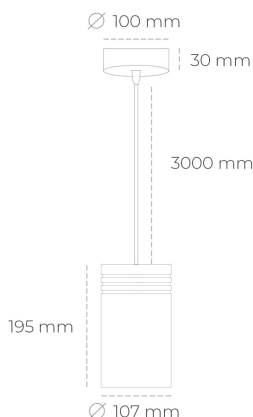

DOWNLIGHT LIDER Z 940 14W 60° BLACK | ON/OFF

LED	COB
Barwa światła	4000 [K] |
CRI	90
Strumień led chip	1691 [lm]
Strumień światła z oprawy	1521 [lm]
Zasilanie systemu	14 [W]
Wydajność oprawy oświetleniowej	109 [lm/W]
Kąt świecenia	60°
Sterowanie	ON/OFF
MacAdam	3 SDCM

Downlight LED

Oprawa zwieszana typu downlight. Obudowa oprawy wykonana ze stopów aluminium. Posiada szklaną przesłonę. Dostępność w kolorze białym, czarnym i szarym. Na zamówienie istnieje możliwość lakierowania na dowolny kolor z palety RAL. Przewód zasilający o długości 300cm. Dostępne odbłyśniki w kątach 15, 23, 38, 45 i 60 stopni. Maksymalna moc lampy to 31W.

OPRAWA

Waga	1,17 [kg]
Ochronność IP , IK , klasa	IP 20, IK 1,
Kolor oprawy	BLACK
Rodzaj przesłony	Plastic
Napięcie zasilania	220-240V 50-60Hz

Uwaga: Wszystkie dane są wartościami typowymi. Tolerancja pomiarów +/-10%. Funkcje systemu mogą ulec zmianie wraz z ulepszeniami produktu ze względu na postęp techniczny.

OPCJE

kolor oprawy do wyboru z palety RAL - na zapytanie, przesłona antyodblśniowa "plaster miodu", możliwość sterowania mocą świecenia za pomocą systemu CASAMBI / DALI / PHASE CUT

Wygenerowano: 26.06.2024

+48 32 388 80 00

www.cora.pl
cora@cora.pl

Ulica: Ignatza Hakuby 18
41-914 Bytom, Polska