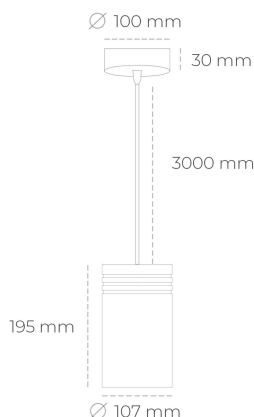

DOWNLIGHT LIDER Z 940 31W 38° BLACK | ON/OFF

LED	COB
Barwa światła	4000 [K] |
CRI	90
Strumień led chip	3866 [lm]
Strumień światła z oprawy	3479 [lm]
Zasilanie systemu	31 [W]
Wydajność oprawy oświetleniowej	112 [lm/W]
Kąt świecenia	38°
Sterowanie	ON/OFF
MacAdam	3 SDCM

Downlight LED

Oprawa zwieszana typu downlight. Obudowa oprawy wykonana ze stopów aluminium. Posiada szklaną przesłonę. Dostępność w kolorze białym, czarnym i szarym. Na zamówienie istnieje możliwość lakierowania na dowolny kolor z palety RAL. Przewód zasilający o długości 300cm. Dostępne odbłyśniki w kątach 15, 23, 38, 45 i 60 stopni. Maksymalna moc lampy to 31W.

OPRAWA

Waga	1,17 [kg]
Ochronność IP , IK , klasa	IP 20, IK 1,
Kolor oprawy	BLACK
Rodzaj przesłony	Plastic
Napięcie zasilania	220-240V 50-60Hz

Uwaga: Wszystkie dane są wartościami typowymi. Tolerancja pomiarów +/-10%. Funkcje systemu mogą ulec zmianie wraz z ulepszeniami produktu ze względu na postęp techniczny.

OPCJE

kolor oprawy do wyboru z palety RAL - na zapytanie, przesłona antyodblśniowa "plaster miodu", możliwość sterowania mocą świecenia za pomocą systemu CASAMBI / DALI / PHASE CUT

Wygenerowano: 29.06.2024

+48 32 388 80 00

www.corra.pl
cora@cora.pl

Ulica: Ignatza Hakuby 18
41-914 Bytom, Polska