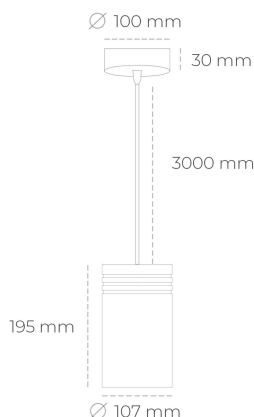

DOWNLIGHT LIDER Z 940 14W 15° BLACK | ON/OFF

LED	COB
Barwa światła	4000 [K] |
CRI	90
Strumień led chip	1691 [lm]
Strumień światła z oprawy	1521 [lm]
Zasilanie systemu	14 [W]
Wydajność oprawy oświetleniowej	109 [lm/W]
Kąt świecenia	15°
Sterowanie	ON/OFF
MacAdam	3 SDCM

Downlight LED

Oprawa zwieszana typu downlight. Obudowa oprawy wykonana ze stopów aluminium. Posiada szklaną przesłonę. Dostępność w kolorze białym, czarnym i szarym. Na zamówienie istnieje możliwość lakierowania na dowolny kolor z palety RAL. Przewód zasilający o długości 300cm. Dostępne odbłyśniki w kątach 15, 23, 38, 45 i 60 stopni. Maksymalna moc lampy to 31W.

OPRAWA

Waga	1,17 [kg]
Ochronność IP , IK , klasa	IP 20, IK 1,
Kolor oprawy	BLACK
Rodzaj przesłony	Plastic
Napięcie zasilania	220-240V 50-60Hz

Uwaga: Wszystkie dane są wartościami typowymi. Tolerancja pomiarów +/-10%. Funkcje systemu mogą ulec zmianie wraz z ulepszeniami produktu ze względu na postęp techniczny.

OPCJE

kolor oprawy do wyboru z palety RAL - na zapytanie, przesłona antyodbleniowa "plaster miodu", możliwość sterowania mocą świecenia za pomocą systemu CASAMBI / DALI / PHASE CUT

Wygenerowano: 26.06.2024

+48 32 388 80 00

www.cora.pl
cora@cora.pl

Ulica: Ignatza Hakuby 18
41-914 Bytom, Polska