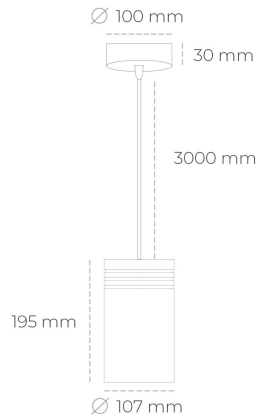

DOWNLIGHT LIDER Z 930 31W 45° BLACK | ON/OFF

LED	COB
Barwa światła	3000 [K] |
CRI	90
Strumień led chip	3688 [lm]
Strumień światła z oprawy	3319 [lm]
Zasilanie systemu	31 [W]
Wydajność oprawy oświetleniowej	107 [lm/W]
Kąt świecenia	45°
Sterowanie	ON/OFF
MacAdam	3 SDCM

Downlight LED

Oprawa zwieszana typu downlight. Obudowa oprawy wykonana ze stopów aluminium. Posiada szklaną przesłonę. Dostępność w kolorze białym, czarnym i szarym. Na zamówienie istnieje możliwość lakierowania na dowolny kolor z palety RAL. Przewód zasilający o długości 300cm. Dostępne odbłyśniki w kątach 15, 23, 38, 45 i 60 stopni. Maksymalna moc lampy to 31W.

OPRAWA

Waga	1,17 [kg]
Ochronność IP , IK , klasa	IP 20, IK 1,
Kolor oprawy	BLACK
Rodzaj przesłony	Plastic
Napięcie zasilania	220-240V 50-60Hz

Uwaga: Wszystkie dane są wartościami typowymi. Tolerancja pomiarów +/-10%. Funkcje systemu mogą ulec zmianie wraz z ulepszeniami produktu ze względu na postęp techniczny.

OPCJE

kolor oprawy do wyboru z palety RAL - na zapytanie, przesłona antyodblśniowa "plaster miodu", możliwość sterowania mocą świecenia za pomocą systemu CASAMBI / DALI / PHASE CUT

Wygenerowano: 29.06.2024

+48 32 388 80 00

www.corra.pl
cora@cora.pl

Ulica: Ignatza Hakuby 18
41-914 Bytom, Polska