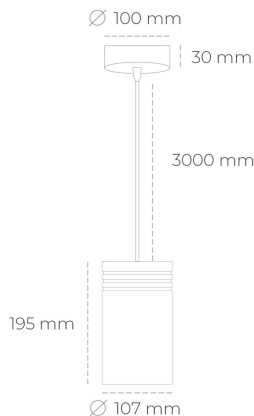

DOWNLIGHT LIDER Z 930 21W 38° BLACK | ON/OFF

LED	COB
Barwa światła	3000 [K] |
CRI	90
Strumień led chip	2536 [lm]
Strumień światła z oprawy	2282 [lm]
Zasilanie systemu	21 [W]
Wydajność oprawy oświetleniowej	109 [lm/W]
Kąt świecenia	38°
Sterowanie	ON/OFF
MacAdam	3 SDCM

Downlight LED

Oprawa zwieszana typu downlight. Obudowa oprawy wykonana ze stopów aluminium. Posiada szklaną przesłonę. Dostępność w kolorze białym, czarnym i szarym. Na zamówienie istnieje możliwość lakierowania na dowolny kolor z palety RAL. Przewód zasilający o długości 300cm. Dostępne odbłyśniki w kątach 15, 23, 38, 45 i 60 stopni. Maksymalna moc lampy to 31W.

OPRAWA

Waga	1,17 [kg]
Ochronność IP , IK , klasa	IP 20, IK 1,
Kolor oprawy	BLACK
Rodzaj przesłony	Plastic
Napięcie zasilania	220-240V 50-60Hz

Uwaga: Wszystkie dane są wartościami typowymi. Tolerancja pomiarów +/-10%. Funkcje systemu mogą ulec zmianie wraz z ulepszeniami produktu ze względu na postęp techniczny.

OPCJE

kolor oprawy do wyboru z palety RAL - na zapytanie, przesłona antyodblśniowa "plaster miodu", możliwość sterowania mocą świecenia za pomocą systemu CASAMBI / DALI / PHASE CUT

Wygenerowano: 26.06.2024

+48 32 388 80 00

www.corra.pl
cora@cora.pl

Ulica: Ignatza Hakuby 18
41-914 Bytom, Polska