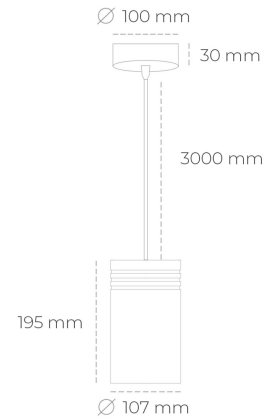

DOWNLIGHT LIDER Z 930 27W 23° BLACK | ON/OFF

LED	COB
Barwa światła	3000 [K] |
CRI	90
Strumień led chip	3227 [lm]
Strumień światła z oprawy	2904 [lm]
Zasilanie systemu	27 [W]
Wydajność oprawy oświetleniowej	108 [lm/W]
Kąt świecenia	23°
Sterowanie	ON/OFF
MacAdam	3 SDCM

Downlight LED

Oprawa zwieszana typu downlight. Obudowa oprawy wykonana ze stopów aluminium. Posiada szklaną przesłonę. Dostępność w kolorze białym, czarnym i szarym. Na zamówienie istnieje możliwość lakierowania na dowolny kolor z palety RAL. Przewód zasilający o długości 300cm. Dostępne odbłyśniki w kątach 15, 23, 38, 45 i 60 stopni. Maksymalna moc lampy to 31W.

OPRAWA

Waga	1,17 [kg]
Ochronność IP , IK , klasa	IP 20, IK 1,
Kolor oprawy	WHITE
Rodzaj przesłony	Plastic
Napięcie zasilania	220-240V 50-60Hz

Uwaga: Wszystkie dane są wartościami typowymi. Tolerancja pomiarów +/-10%. Funkcje systemu mogą ulec zmianie wraz z ulepszeniami produktu ze względu na postęp techniczny.

OPCJE

kolor oprawy do wyboru z palety RAL - na zapytanie, przesłona antyodbleniowa "plaster miodu", możliwość sterowania mocą świecenia za pomocą systemu CASAMBI / DALI / PHASE CUT

Wygenerowano: 17.09.2024