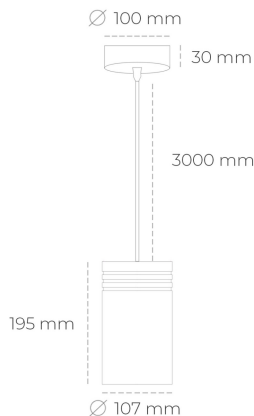

DOWNLIGHT LIDER Z 930 19W 23° BLACK | ON/OFF

LED	COB
Barwa światła	3000 [K] |
CRI	90
Strumień led chip	2305 [lm]
Strumień światła z oprawy	2074 [lm]
Zasilanie systemu	19 [W]
Wydajność oprawy oświetleniowej	109 [lm/W]
Kąt świecenia	23°
Sterowanie	ON/OFF
MacAdam	3 SDCM

Downlight LED

Oprawa zwieszana typu downlight. Obudowa oprawy wykonana ze stopów aluminium. Posiada szklaną przesłonę. Dostępność w kolorze białym, czarnym i szarym. Na zamówienie istnieje możliwość lakierowania na dowolny kolor z palety RAL. Przewód zasilający o długości 300cm. Dostępne odbłyśniki w kątach 15, 23, 38, 45 i 60 stopni. Maksymalna moc lampy to 31W.

OPRAWA

Waga	1,17 [kg]
Ochronność IP , IK , klasa	IP 20, IK 1,
Kolor oprawy	BLACK
Rodzaj przesłony	Plastic
Napięcie zasilania	220-240V 50-60Hz

Uwaga: Wszystkie dane są wartościami typowymi. Tolerancja pomiarów +/-10%. Funkcje systemu mogą ulec zmianie wraz z ulepszeniami produktu ze względu na postęp techniczny.

OPCJE

kolor oprawy do wyboru z palety RAL - na zapytanie, przesłona antyodblśniowa "plaster miodu", możliwość sterowania mocą świecenia za pomocą systemu CASAMBI / DALI / PHASE CUT

Wygenerowano: 26.06.2024

+48 32 388 80 00

www.corra.pl
cora@cora.pl

Ulica: Ignatza Hakuby 18
41-914 Bytom, Polska