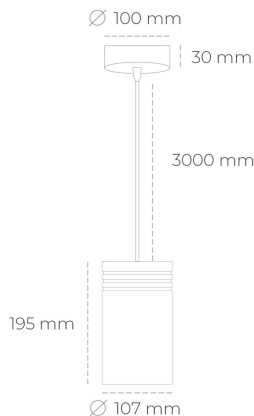

DOWNLIGHT LIDER Z 930 27W 15° BLACK | ON/OFF

LED	COB
Barwa światła	3000 [K] |
CRI	90
Strumień led chip	3227 [lm]
Strumień światła z oprawy	2904 [lm]
Zasilanie systemu	27 [W]
Wydajność oprawy oświetleniowej	108 [lm/W]
Kąt świecenia	15°
Sterowanie	ON/OFF
MacAdam	3 SDCM

Downlight LED

Oprawa zwieszana typu downlight. Obudowa oprawy wykonana ze stopów aluminium. Posiada szklaną przesłonę. Dostępność w kolorze białym, czarnym i szarym. Na zamówienie istnieje możliwość lakierowania na dowolny kolor z palety RAL. Przewód zasilający o długości 300cm. Dostępne odbłyśniki w kątach 15, 23, 38, 45 i 60 stopni. Maksymalna moc lampy to 31W.

OPRAWA

Waga	1,17 [kg]
Ochronność IP , IK , klasa	IP 20, IK 1,
Kolor oprawy	BLACK
Rodzaj przesłony	Plastic
Napięcie zasilania	220-240V 50-60Hz

Uwaga: Wszystkie dane są wartościami typowymi. Tolerancja pomiarów +/-10%. Funkcje systemu mogą ulec zmianie wraz z ulepszeniami produktu ze względu na postęp techniczny.

OPCJE

kolor oprawy do wyboru z palety RAL - na zapytanie, przesłona antyodblśniowa "plaster miodu", możliwość sterowania mocą świecenia za pomocą systemu CASAMBI / DALI / PHASE CUT

Wygenerowano: 26.06.2024

+48 32 388 80 00

www.corra.pl
cora@cora.pl

Ulica: Ignatza Hakuby 18
41-914 Bytom, Polska