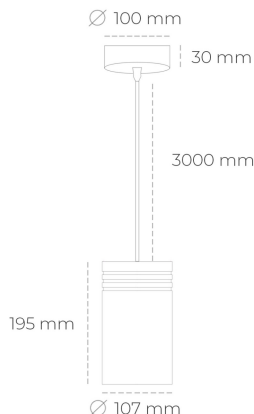

DOWNLIGHT LIDER Z 927 10W 60° BLACK | ON/OFF

LED	COB
Barwa światła	2700 [K] |
CRI	80
Strumień led chip	1111 [lm]
Strumień światła z oprawy	999 [lm]
Zasilanie systemu	10 [W]
Wydajność oprawy oświetleniowej	100 [lm/W]
Kąt świecenia	60°
Sterowanie	ON/OFF
MacAdam	3 SDCM

Downlight LED

Oprawa zwieszana typu downlight. Obudowa oprawy wykonana ze stopów aluminium. Posiada szklaną przesłonę. Dostępność w kolorze białym, czarnym i szarym. Na zamówienie istnieje możliwość lakierowania na dowolny kolor z palety RAL. Przewód zasilający o długości 300cm. Dostępne odbłyśniki w kątach 15, 23, 38, 45 i 60 stopni. Maksymalna moc lampy to 31W.

OPRAWA

Waga	1,17 [kg]
Ochronność IP , IK , klasa	IP 20, IK 1,
Kolor oprawy	BLACK
Rodzaj przesłony	Plastic
Napięcie zasilania	220-240V 50-60Hz

Uwaga: Wszystkie dane są wartościami typowymi. Tolerancja pomiarów +/-10%. Funkcje systemu mogą ulec zmianie wraz z ulepszeniami produktu ze względu na postęp techniczny.

OPCJE

kolor oprawy do wyboru z palety RAL - na zapytanie, przesłona antyodbleniowa "plaster miodu", możliwość sterowania mocą świecenia za pomocą systemu CASAMBI / DALI / PHASE CUT

Wygenerowano: 26.06.2024

+48 32 388 80 00

www.corra.pl
cora@corra.pl

Ulica: Ignatza Hakuby 18
41-914 Bytom, Polska