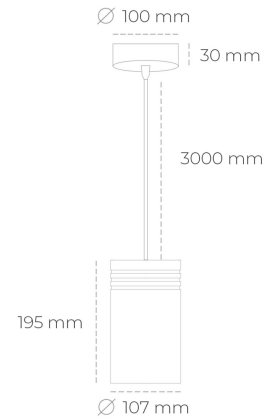

DOWNLIGHT LIDER Z 927 31W 15° BLACK | ON/OFF

LED	COB
Barwa światła	2700 [K]
CRI	80
Strumień led chip	3555 [lm]
Strumień światła z oprawy	3199 [lm]
Zasilanie systemu	31 [W]
Wydajność oprawy oświetleniowej	103 [lm/W]
Kąt świecenia	15°
Sterowanie	ON/OFF
MacAdam	3 SDCM

Downlight LED

Oprawa zwieszana typu downlight. Obudowa oprawy wykonana ze stopów aluminium. Posiada szklaną przesłonę. Dostępność w kolorze białym, czarnym i szarym. Na zamówienie istnieje możliwość lakierowania na dowolny kolor z palety RAL. Przewód zasilający o długości 300cm. Dostępne odbłyśniki w kątach 15, 23, 38, 45 i 60 stopni. Maksymalna moc lampy to 31W.

OPRAWA

Waga	1,17 [kg]
Ochronność IP , IK , klasa	IP 20, IK 1,
Kolor oprawy	WHITE
Rodzaj przesłony	Plastic
Napięcie zasilania	220-240V 50-60Hz

Uwaga: Wszystkie dane są wartościami typowymi. Tolerancja pomiarów +/-10%. Funkcje systemu mogą ulec zmianie wraz z ulepszeniami produktu ze względu na postęp techniczny.

OPCJE

kolor oprawy do wyboru z palety RAL - na zapytanie, przesłona antyodbleniowa "plaster miodu", możliwość sterowania mocą świecenia za pomocą systemu CASAMBI / DALI / PHASE CUT

Wygenerowano: 17.09.2024