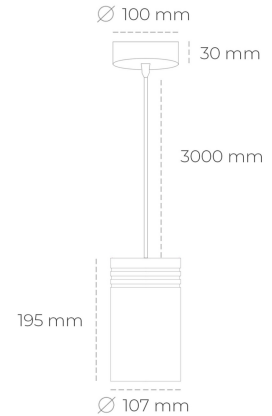

DOWNLIGHT LIDER Z 850 25W 45° BLACK | ON/OFF

LED	COB
Barwa światła	5000 [K] |
CRI	80
Strumień led chip	3764 [lm]
Strumień światła z oprawy	3387 [lm]
Zasilanie systemu	25 [W]
Wydajność oprawy oświetleniowej	135 [lm/W]
Kąt świecenia	45°
Sterowanie	ON/OFF
MacAdam	3 SDCM

Downlight LED

Oprawa zwieszana typu downlight. Obudowa oprawy wykonana ze stopów aluminium. Posiada szklaną przesłonę. Dostępność w kolorze białym, czarnym i szarym. Na zamówienie istnieje możliwość lakierowania na dowolny kolor z palety RAL. Przewód zasilający o długości 300cm. Dostępne odbłyśniki w kątach 15, 23, 38, 45 i 60 stopni. Maksymalna moc lampy to 31W.

OPRAWA

Waga	1,17 [kg]
Ochronność IP , IK , klasa	IP 20, IK 1,
Kolor oprawy	WHITE
Rodzaj przesłony	Plastic
Napięcie zasilania	220-240V 50-60Hz

Uwaga: Wszystkie dane są wartościami typowymi. Tolerancja pomiarów +/-10%. Funkcje systemu mogą ulec zmianie wraz z ulepszeniami produktu ze względu na postęp techniczny.

OPCJE

kolor oprawy do wyboru z palety RAL - na zapytanie, przesłona antyodbleniowa "plaster miodu", możliwość sterowania mocą świecenia za pomocą systemu CASAMBI / DALI / PHASE CUT

Wygenerowano: 17.09.2024