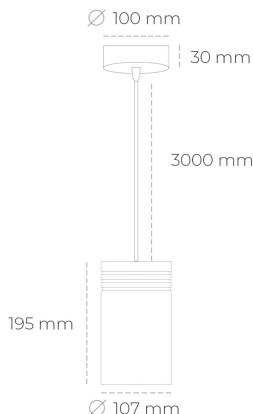

DOWNLIGHT LIDER Z 850 19W 23° BLACK | ON/OFF

LED	COB
Barwa światła	5000 [K] |
CRI	80
Strumień led chip	2895 [lm]
Strumień światła z oprawy	2605 [lm]
Zasilanie systemu	19 [W]
Wydajność oprawy oświetleniowej	137 [lm/W]
Kąt świecenia	23°
Sterowanie	ON/OFF
MacAdam	3 SDCM

Downlight LED

Oprawa zwieszana typu downlight. Obudowa oprawy wykonana ze stopów aluminium. Posiada szklaną przesłonę. Dostępność w kolorze białym, czarnym i szarym. Na zamówienie istnieje możliwość lakierowania na dowolny kolor z palety RAL. Przewód zasilający o długości 300cm. Dostępne odbłyśniki w kątach 15, 23, 38, 45 i 60 stopni. Maksymalna moc lampy to 31W.

OPRAWA

Waga	1,17 [kg]
Ochronność IP , IK , klasa	IP 20, IK 1,
Kolor oprawy	BLACK
Rodzaj przesłony	Plastic
Napięcie zasilania	220-240V 50-60Hz

Uwaga: Wszystkie dane są wartościami typowymi. Tolerancja pomiarów +/-10%. Funkcje systemu mogą ulec zmianie wraz z ulepszeniami produktu ze względu na postęp techniczny.

OPCJE

kolor oprawy do wyboru z palety RAL - na zapytanie, przesłona antyodblśniowa "plaster miodu", możliwość sterowania mocą świecenia za pomocą systemu CASAMBI / DALI / PHASE CUT

Wygenerowano: 26.06.2024

+48 32 388 80 00

www.corra.pl
cora@cora.pl

Ulica: Ignatza Hakuby 18
41-914 Bytom, Polska