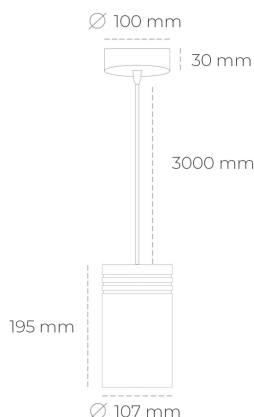

DOWNLIGHT LIDER Z 840 31W 60° BLACK | ON/OFF

LED	COB
Barwa światła	4000 [K] |
CRI	80
Strumień led chip	4542 [lm]
Strumień światła z oprawy	4087 [lm]
Zasilanie systemu	31 [W]
Wydajność oprawy oświetleniowej	132 [lm/W]
Kąt świecenia	60°
Sterowanie	ON/OFF
MacAdam	3 SDCM

Downlight LED

Oprawa zwieszana typu downlight. Obudowa oprawy wykonana ze stopów aluminium. Posiada szklaną przesłonę. Dostępność w kolorze białym, czarnym i szarym. Na zamówienie istnieje możliwość lakierowania na dowolny kolor z palety RAL. Przewód zasilający o długości 300cm. Dostępne odbłyśniki w kątach 15, 23, 38, 45 i 60 stopni. Maksymalna moc lampy to 31W.

OPRAWA

Waga	1,17 [kg]
Ochronność IP , IK , klasa	IP 20, IK 1,
Kolor oprawy	BLACK
Rodzaj przesłony	Plastic
Napięcie zasilania	220-240V 50-60Hz

Uwaga: Wszystkie dane są wartościami typowymi. Tolerancja pomiarów +/-10%. Funkcje systemu mogą ulec zmianie wraz z ulepszeniami produktu ze względu na postęp techniczny.

OPCJE

kolor oprawy do wyboru z palety RAL - na zapytanie, przesłona antyodbleniowa "plaster miodu", możliwość sterowania mocą świecenia za pomocą systemu CASAMBI / DALI / PHASE CUT

Wygenerowano: 29.06.2024

+48 32 388 80 00

www.corra.pl
cora@corra.pl

Ulica: Ignatza Hakuby 18
41-914 Bytom, Polska