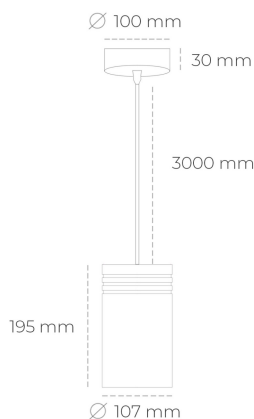

DOWNLIGHT LIDER Z 840 25W 60° BLACK | ON/OFF

LED	COB
Barwa światła	4000 [K] |
CRI	80
Strumień led chip	3690 [lm]
Strumień światła z oprawy	3321 [lm]
Zasilanie systemu	25 [W]
Wydajność oprawy oświetleniowej	133 [lm/W]
Kąt świecenia	60°
Sterowanie	ON/OFF
MacAdam	3 SDCM

Downlight LED

Oprawa zwieszana typu downlight. Obudowa oprawy wykonana ze stopów aluminium. Posiada szklaną przesłonę. Dostępność w kolorze białym, czarnym i szarym. Na zamówienie istnieje możliwość lakierowania na dowolny kolor z palety RAL. Przewód zasilający o długości 300cm. Dostępne odbłyśniki w kątach 15, 23, 38, 45 i 60 stopni. Maksymalna moc lampy to 31W.

OPRAWA

Waga	1,17 [kg]
Ochronność IP , IK , klasa	IP 20, IK 1,
Kolor oprawy	BLACK
Rodzaj przesłony	Plastic
Napięcie zasilania	220-240V 50-60Hz

Uwaga: Wszystkie dane są wartościami typowymi. Tolerancja pomiarów +/-10%. Funkcje systemu mogą ulec zmianie wraz z ulepszeniami produktu ze względu na postęp techniczny.

OPCJE

kolor oprawy do wyboru z palety RAL - na zapytanie, przesłona antyodbleniowa "plaster miodu", możliwość sterowania mocą świecenia za pomocą systemu CASAMBI / DALI / PHASE CUT

Wygenerowano: 26.06.2024

+48 32 388 80 00

www.cora.pl
cora@cora.pl

Ulica: Ignatza Hakuby 18
41-914 Bytom, Polska