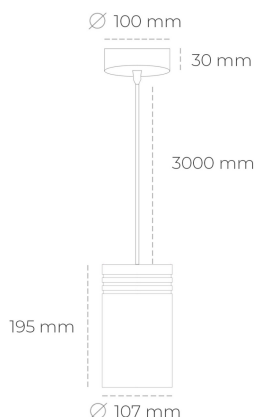

DOWNLIGHT LIDER Z 840 21W 60° BLACK | ON/OFF

LED	COB
Barwa światła	4000 [K] |
CRI	80
Strumień led chip	3122 [lm]
Strumień światła z oprawy	2809 [lm]
Zasilanie systemu	21 [W]
Wydajność oprawy oświetleniowej	134 [lm/W]
Kąt świecenia	60°
Sterowanie	ON/OFF
MacAdam	3 SDCM

Downlight LED

Oprawa zwieszana typu downlight. Obudowa oprawy wykonana ze stopów aluminium. Posiada szklaną przesłonę. Dostępność w kolorze białym, czarnym i szarym. Na zamówienie istnieje możliwość lakierowania na dowolny kolor z palety RAL. Przewód zasilający o długości 300cm. Dostępne odbłyśniki w kątach 15, 23, 38, 45 i 60 stopni. Maksymalna moc lampy to 31W.

OPRAWA

Waga	1,17 [kg]
Ochronność IP , IK , klasa	IP 20, IK 1,
Kolor oprawy	BLACK
Rodzaj przesłony	Plastic
Napięcie zasilania	220-240V 50-60Hz

Uwaga: Wszystkie dane są wartościami typowymi. Tolerancja pomiarów +/-10%. Funkcje systemu mogą ulec zmianie wraz z ulepszeniami produktu ze względu na postęp techniczny.

OPCJE

kolor oprawy do wyboru z palety RAL - na zapytanie, przesłona antyodblśniowa "plaster miodu", możliwość sterowania mocą świecenia za pomocą systemu CASAMBI / DALI / PHASE CUT

Wygenerowano: 26.06.2024

+48 32 388 80 00

www.corra.pl
cora@cora.pl

Ulica: Ignatza Hakuby 18
41-914 Bytom, Polska