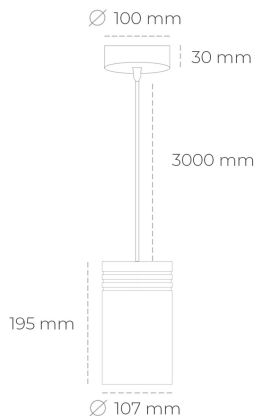

DOWNLIGHT LIDER Z 840 21W 38° BLACK | ON/OFF

LED	COB
Barwa światła	4000 [K] |
CRI	80
Strumień led chip	3122 [lm]
Strumień światła z oprawy	2809 [lm]
Zasilanie systemu	21 [W]
Wydajność oprawy oświetleniowej	134 [lm/W]
Kąt świecenia	38°
Sterowanie	ON/OFF
MacAdam	3 SDCM

Downlight LED

Oprawa zwieszana typu downlight. Obudowa oprawy wykonana ze stopów aluminium. Posiada szklaną przesłonę. Dostępność w kolorze białym, czarnym i szarym. Na zamówienie istnieje możliwość lakierowania na dowolny kolor z palety RAL. Przewód zasilający o długości 300cm. Dostępne odbłyśniki w kątach 15, 23, 38, 45 i 60 stopni. Maksymalna moc lampy to 31W.

OPRAWA

Waga	1,17 [kg]
Ochronność IP , IK , klasa	IP 20, IK 1,
Kolor oprawy	BLACK
Rodzaj przesłony	Plastic
Napięcie zasilania	220-240V 50-60Hz

Uwaga: Wszystkie dane są wartościami typowymi. Tolerancja pomiarów +/-10%. Funkcje systemu mogą ulec zmianie wraz z ulepszeniami produktu ze względu na postęp techniczny.

OPCJE

kolor oprawy do wyboru z palety RAL - na zapytanie, przesłona antyodblśniowa "plaster miodu", możliwość sterowania mocą świecenia za pomocą systemu CASAMBI / DALI / PHASE CUT

Wygenerowano: 29.06.2024

+48 32 388 80 00

www.corra.pl
cora@cora.pl

Ulica: Ignatza Hakuby 18
41-914 Bytom, Polska