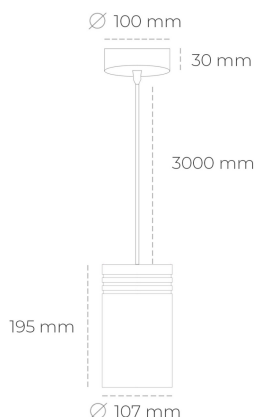

DOWNLIGHT LIDER Z 840 25W 15° BLACK | ON/OFF

LED	COB
Barwa światła	4000 [K] |
CRI	80
Strumień led chip	3690 [lm]
Strumień światła z oprawy	3321 [lm]
Zasilanie systemu	25 [W]
Wydajność oprawy oświetleniowej	133 [lm/W]
Kąt świecenia	15°
Sterowanie	ON/OFF
MacAdam	3 SDCM

Downlight LED

Oprawa zwieszana typu downlight. Obudowa oprawy wykonana ze stopów aluminium. Posiada szklaną przesłonę. Dostępność w kolorze białym, czarnym i szarym. Na zamówienie istnieje możliwość lakierowania na dowolny kolor z palety RAL. Przewód zasilający o długości 300cm. Dostępne odbłyśniki w kątach 15, 23, 38, 45 i 60 stopni. Maksymalna moc lampy to 31W.

OPRAWA

Waga	1,17 [kg]
Ochronność IP , IK , klasa	IP 20, IK 1,
Kolor oprawy	BLACK
Rodzaj przesłony	Plastic
Napięcie zasilania	220-240V 50-60Hz

Uwaga: Wszystkie dane są wartościami typowymi. Tolerancja pomiarów +/-10%. Funkcje systemu mogą ulec zmianie wraz z ulepszeniami produktu ze względu na postęp techniczny.

OPCJE

kolor oprawy do wyboru z palety RAL - na zapytanie, przesłona antyodblśniowa "plaster miodu", możliwość sterowania mocą świecenia za pomocą systemu CASAMBI / DALI / PHASE CUT

Wygenerowano: 26.06.2024

+48 32 388 80 00

www.corra.pl
cora@cora.pl

Ulica: Ignatza Hakuby 18
41-914 Bytom, Polska