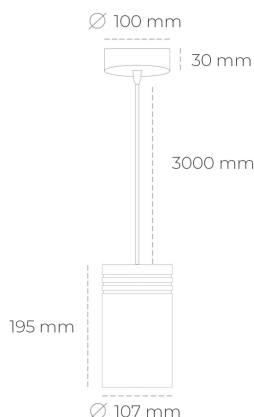

DOWNLIGHT LIDER Z 840 10W 15° BLACK | ON/OFF

LED	COB
Barwa światła	4000 [K] |
CRI	80
Strumień led chip	1419 [lm]
Strumień światła z oprawy	1277 [lm]
Zasilanie systemu	10 [W]
Wydajność oprawy oświetleniowej	128 [lm/W]
Kąt świecenia	15°
Sterowanie	ON/OFF
MacAdam	3 SDCM

Downlight LED

Oprawa zwieszana typu downlight. Obudowa oprawy wykonana ze stopów aluminium. Posiada szklaną przesłonę. Dostępność w kolorze białym, czarnym i szarym. Na zamówienie istnieje możliwość lakierowania na dowolny kolor z palety RAL. Przewód zasilający o długości 300cm. Dostępne odbłyśniki w kątach 15, 23, 38, 45 i 60 stopni. Maksymalna moc lampy to 31W.

OPRAWA

Waga	1,17 [kg]
Ochronność IP , IK , klasa	IP 20, IK 1,
Kolor oprawy	BLACK
Rodzaj przesłony	Plastic
Napięcie zasilania	220-240V 50-60Hz

Uwaga: Wszystkie dane są wartościami typowymi. Tolerancja pomiarów +/-10%. Funkcje systemu mogą ulec zmianie wraz z ulepszeniami produktu ze względu na postęp techniczny.

OPCJE

kolor oprawy do wyboru z palety RAL - na zapytanie, przesłona antyodbleniowa "plaster miodu", możliwość sterowania mocą świecenia za pomocą systemu CASAMBI / DALI / PHASE CUT

Wygenerowano: 26.06.2024

+48 32 388 80 00

www.corra.pl
cora@cora.pl

Ulica: Ignatza Hakuby 18
41-914 Bytom, Polska