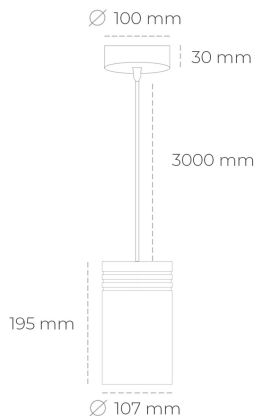

DOWNLIGHT LIDER Z 835 27W 60° BLACK | ON/OFF

LED	COB
Barwa światła	3500 [K] |
CRI	80
Strumień led chip	3896 [lm]
Strumień światła z oprawy	3506 [lm]
Zasilanie systemu	27 [W]
Wydajność oprawy oświetleniowej	130 [lm/W]
Kąt świecenia	60°
Sterowanie	ON/OFF
MacAdam	3 SDCM

Downlight LED

Oprawa zwieszana typu downlight. Obudowa oprawy wykonana ze stopów aluminium. Posiada szklaną przesłonę. Dostępność w kolorze białym, czarnym i szarym. Na zamówienie istnieje możliwość lakierowania na dowolny kolor z palety RAL. Przewód zasilający o długości 300cm. Dostępne odbłyśniki w kątach 15, 23, 38, 45 i 60 stopni. Maksymalna moc lampy to 31W.

OPRAWA

Waga	1,17 [kg]
Ochronność IP , IK , klasa	IP 20, IK 1,
Kolor oprawy	BLACK
Rodzaj przesłony	Plastic
Napięcie zasilania	220-240V 50-60Hz

Uwaga: Wszystkie dane są wartościami typowymi. Tolerancja pomiarów +/-10%. Funkcje systemu mogą ulec zmianie wraz z ulepszeniami produktu ze względu na postęp techniczny.

OPCJE

kolor oprawy do wyboru z palety RAL - na zapytanie, przesłona antyodblśniowa "plaster miodu", możliwość sterowania mocą świecenia za pomocą systemu CASAMBI / DALI / PHASE CUT

Wygenerowano: 16.07.2024

+48 32 388 80 00

www.cora.pl
cora@cora.pl

Ulica: Ignatza Hakuby 18
41-914 Bytom, Polska