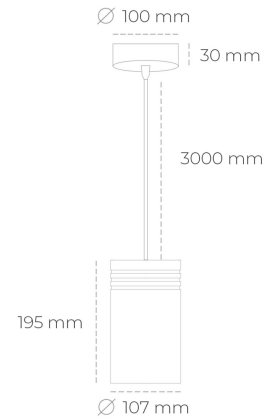

DOWNLIGHT LIDER Z 835 21W 60° BLACK | ON/OFF

LED	COB
Barwa światła	3500 [K]
CRI	80
Strumień led chip	3061 [lm]
Strumień światła z oprawy	2754 [lm]
Zasilanie systemu	21 [W]
Wydajność oprawy oświetleniowej	131 [lm/W]
Kąt świecenia	60°
Sterowanie	ON/OFF
MacAdam	3 SDCM

Downlight LED

Oprawa zwieszana typu downlight. Obudowa oprawy wykonana ze stopów aluminium. Posiada szklaną przesłonę. Dostępność w kolorze białym, czarnym i szarym. Na zamówienie istnieje możliwość lakierowania na dowolny kolor z palety RAL. Przewód zasilający o długości 300cm. Dostępne odbłyśniki w kątach 15, 23, 38, 45 i 60 stopni. Maksymalna moc lampy to 31W.

OPRAWA

Waga	1,17 [kg]
Ochronność IP , IK , klasa	IP 20, IK 1,
Kolor oprawy	WHITE
Rodzaj przesłony	Plastic
Napięcie zasilania	220-240V 50-60Hz

Uwaga: Wszystkie dane są wartościami typowymi. Tolerancja pomiarów +/-10%. Funkcje systemu mogą ulec zmianie wraz z ulepszeniami produktu ze względu na postęp techniczny.

OPCJE

kolor oprawy do wyboru z palety RAL - na zapytanie, przesłona antyodbleniowa "plaster miodu", możliwość sterowania mocą świecenia za pomocą systemu CASAMBI / DALI / PHASE CUT

Wygenerowano: 17.09.2024